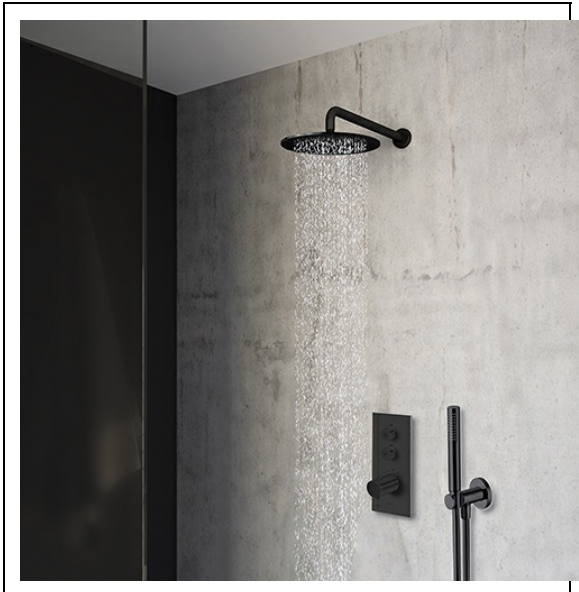

XTV62213 : PACK THERMO TWIST TRIVERDE BLACKMAT TRIVERDE

Caractéristiques

- Livré complet avec une box Thermo Twist CS61200
- Façade 2 sorties XTV62213 avec applique, douchette, flexible
- Bras de douche et douche de tête ø 25 cm SD31213
- Largeur 410 mm
- Nombre de sorties 2
- Garantie 8 ans