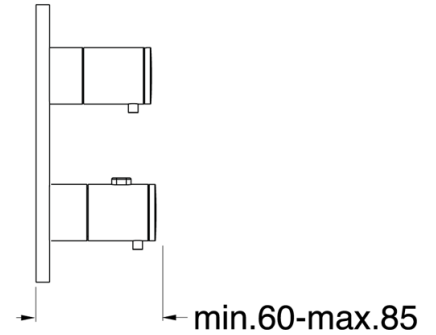

XT65234P : Façade en laiton externe pour  
thermostatique douche/bain encastrée TRIVERDE

CRISTINA  
RUBINETTERIE  
ondyna

34P > or rose brossé PVD

## Caractéristiques

- Plaque laiton
- Livré sans mécanisme, avec robinet d'arrêt 2 sorties
- Largeur 236 mm
- Nombre de sorties 2
- A installer avec box PD80000
- Garantie 8 ans

ondyna.fr

7 ZAC de la Donnière - 69970 Marennes - France - Téléphone : +33 (0)4 72 78 85 10 - fax : +33 (0)0 72 78 85 11 - commandes@ondyna.fr