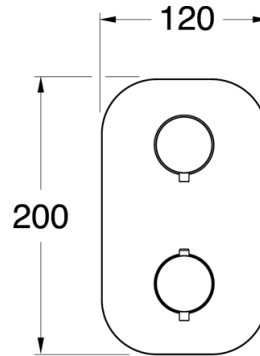

XT65234P : Façade en laiton externe pour  
thermostatique douche/bain encastrée TRIVERDE

CRISTINA  
RUBINETTERIE  
ondyna

34P > or rose brossé PVD

## Caractéristiques

- Plaque laiton
- Livré sans mécanisme, avec robinet d'arrêt 2 sorties
- Largeur 236 mm
- Nombre de sorties 2
- A installer avec box PD80000
- Garantie 8 ans

ondyna.fr

7 ZAC de la Donnière - 69970 Marennes - France - Téléphone : +33 (0)4 72 78 85 10 - fax : +33 (0)0 72 78 85 11 - commandes@ondyna.fr