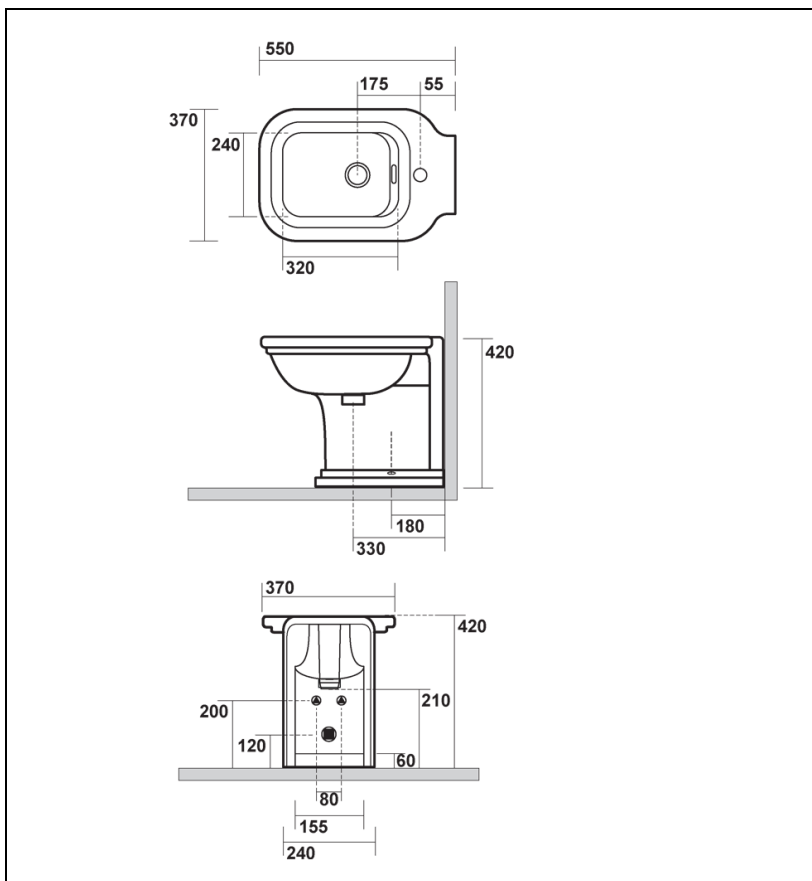

WD4121 : BIDET CERAMIQUE MONOBLOC  
WALDORF BLANC WALDORF

## Caractéristiques

- Livré sans robinetterie, perçage monotrou
- Largeur 370 mm
- Longueur 550 mm
- Largeur 236 mm
- Garantie 5 ans