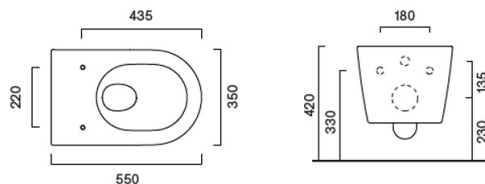

WCSF5532 : WC SUSPENDU TONALITA 55X35
TAUPE TONALITA

CRISTINA
RUBINETTERIE
ondyna

È sconsigliato l'abbinamento con cassetta alta e flussometro.

Caractéristiques

- sans bride, abattant soft-close, bati non fourni
- Hauteur 280 mm
- Largeur 350 mm
- Garantie 2 ans