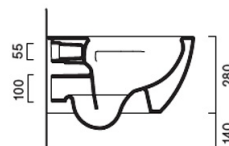

WCSF5532 : WC SUSPENDU TONALITA 55X35
TAUPE TONALITA

CRISTINA
RUBINETTERIE
ondyna

È sconsigliato l'abbinamento con cassetta alta e flussometro.

Caractéristiques

- sans bride, abattant soft-close, bati non fourni
- Hauteur 280 mm
- Largeur 350 mm
- Garantie 2 ans