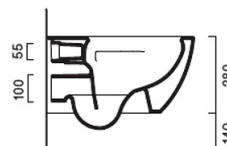

WCSF5531 : WC SUSPENDU TONALITA 55X35
SOIE TONALITA

CRISTINA
RUBINETTERIE
ondyna

È sconsigliato l'abbinamento con cassetta alta e flussometro.

Caractéristiques

- sans bride, abattant soft-close, bati non fourni
- Hauteur 280 mm
- Largeur 350 mm
- Garantie 2 ans