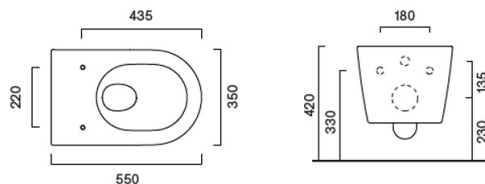

WCSF5531 : WC SUSPENDU TONALITA 55X35
SOIE TONALITA

CRISTINA
RUBINETTERIE
ondyna

È sconsigliato l'abbinamento con cassetta alta e flussometro.

Caractéristiques

- sans bride, abattant soft-close, bati non fourni
- Hauteur 280 mm
- Largeur 350 mm
- Garantie 2 ans