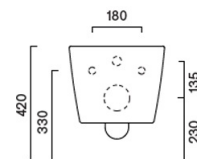

WCSF5531 : WC SUSPENDU TONALITA 55X35
SOIE TONALITA

CRISTINA
RUBINETTERIE
ondyna

È sconsigliato l'abbinamento con cassetta alta e flussometro.

Caractéristiques

- sans bride, abattant soft-close, bati non fourni
- Hauteur 280 mm
- Largeur 350 mm
- Garantie 2 ans