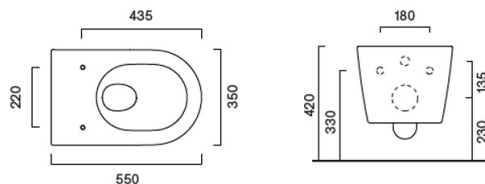

WCSF5530 : WC SUSPENDU TONALITA 55X35 LIN
TONALITA

CRISTINA
RUBINETTERIE
ondyna

È sconsigliato l'abbinamento con cassetta alta e flussometro.

Caractéristiques

- sans bride, abattant soft-close, bati non fourni
- Hauteur 280 mm
- Largeur 350 mm
- Garantie 2 ans