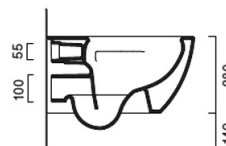

WCSF5530 : WC SUSPENDU TONALITA 55X35 LIN
TONALITA

CRISTINA
RUBINETTERIE
ondyna

È sconsigliato l'abbinamento con cassetta alta e flussometro.

Caractéristiques

- sans bride, abattant soft-close, bati non fourni
- Hauteur 280 mm
- Largeur 350 mm
- Garantie 2 ans