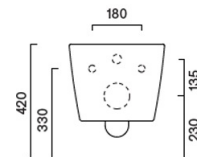

WCSF5530 : WC SUSPENDU TONALITA 55X35 LIN
TONALITA

CRISTINA
RUBINETTERIE
ondyna

È sconsigliato l'abbinamento con cassetta alta e flussometro.

Caractéristiques

- sans bride, abattant soft-close, bati non fourni
- Hauteur 280 mm
- Largeur 350 mm
- Garantie 2 ans