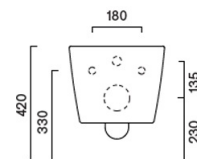

WCSF5529 : WC SUSPENDU TONALITA 55X35
SABLE TONALITA

CRISTINA
RUBINETTERIE
ondyna

È sconsigliato l'abbinamento con cassetta alta e flussometro.

Caractéristiques

- sans bride, abattant soft-close, bati non fourni
- Hauteur 280 mm
- Largeur 350 mm
- Garantie 2 ans