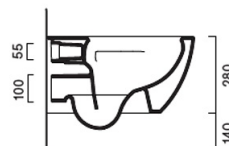

WCSF5529 : WC SUSPENDU TONALITA 55X35
SABLE TONALITA

CRISTINA
RUBINETTERIE
ondyna

È sconsigliato l'abbinamento con cassetta alta e flussometro.

Caractéristiques

- sans bride, abattant soft-close, bati non fourni
- Hauteur 280 mm
- Largeur 350 mm
- Garantie 2 ans