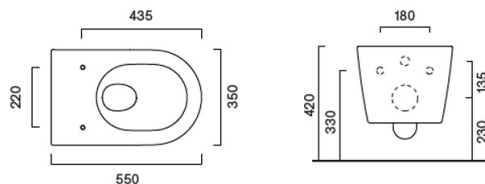

WCSF5529 : WC SUSPENDU TONALITA 55X35
SABLE TONALITA

CRISTINA
RUBINETTERIE
ondyna

È sconsigliato l'abbinamento con cassetta alta e flussometro.

Caractéristiques

- sans bride, abattant soft-close, bati non fourni
- Hauteur 280 mm
- Largeur 350 mm
- Garantie 2 ans