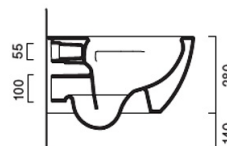

WCSF5528 : WC SUSPENDU TONALITA 55X35
VERT D'EAU TONALITA

CRISTINA
RUBINETTERIE
ondyna

È sconsigliato l'abbinamento con cassetta alta e flussometro.

Caractéristiques

- sans bride, abattant soft-close, bati non fourni
- Hauteur 280 mm
- Largeur 350 mm
- Garantie 2 ans