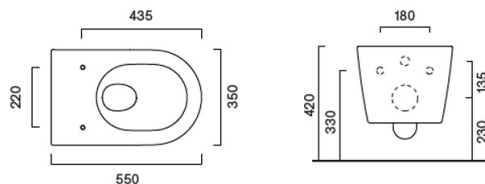

WCSF5528 : WC SUSPENDU TONALITA 55X35
VERT D'EAU TONALITA

CRISTINA
RUBINETTERIE
ondyna

È sconsigliato l'abbinamento con cassetta alta e flussometro.

Caractéristiques

- sans bride, abattant soft-close, bati non fourni
- Hauteur 280 mm
- Largeur 350 mm
- Garantie 2 ans