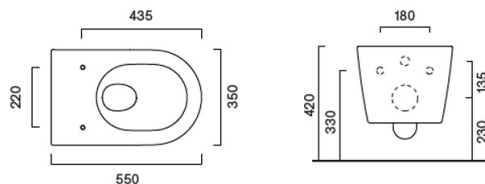

WCSF5523 : WC SUSPENDU TONALITA 55X35  
CIMENT TONALITA

CRISTINA  
RUBINETTERIE  
ondyna

È sconsigliato l'abbinamento con cassetta alta e flussometro.

## Caractéristiques

- sans bride, abattant soft-close, bati non fourni
- Hauteur 280 mm
- Largeur 350 mm
- Garantie 2 ans