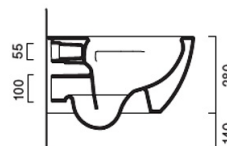

WCSF5523 : WC SUSPENDU TONALITA 55X35  
CIMENT TONALITA

CRISTINA  
RUBINETTERIE  
ondyna

È sconsigliato l'abbinamento con cassetta alta e flussometro.

## Caractéristiques

- sans bride, abattant soft-close, bati non fourni
- Hauteur 280 mm
- Largeur 350 mm
- Garantie 2 ans