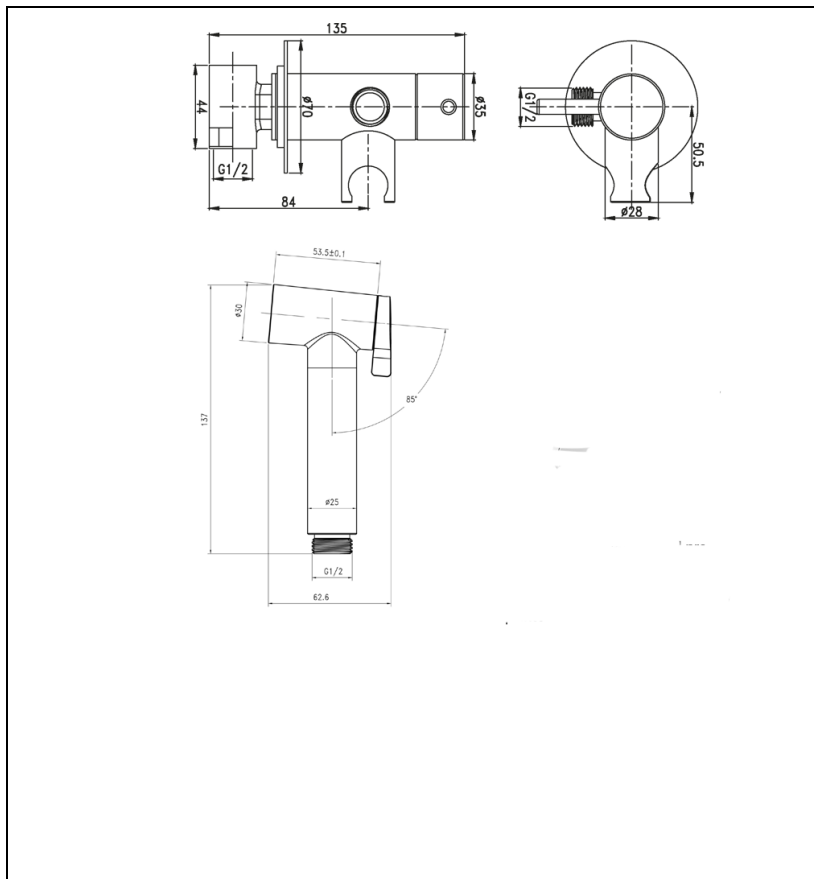

WCIS1851 : KIT MITIGEUR WC AVEC DOUCHETTE CHROMÉ HYDROTHERAPIE

51 > chromé

Caractéristiques

- mitigeur poignée ronde encastré
- support, flexible laiton annelé et douchette laiton
- à impulsion ronde à 2 jets : jet pluie et jet nettoyage
- Largeur 255 mm
- Nombre de jets 2
- Garantie 2 ans