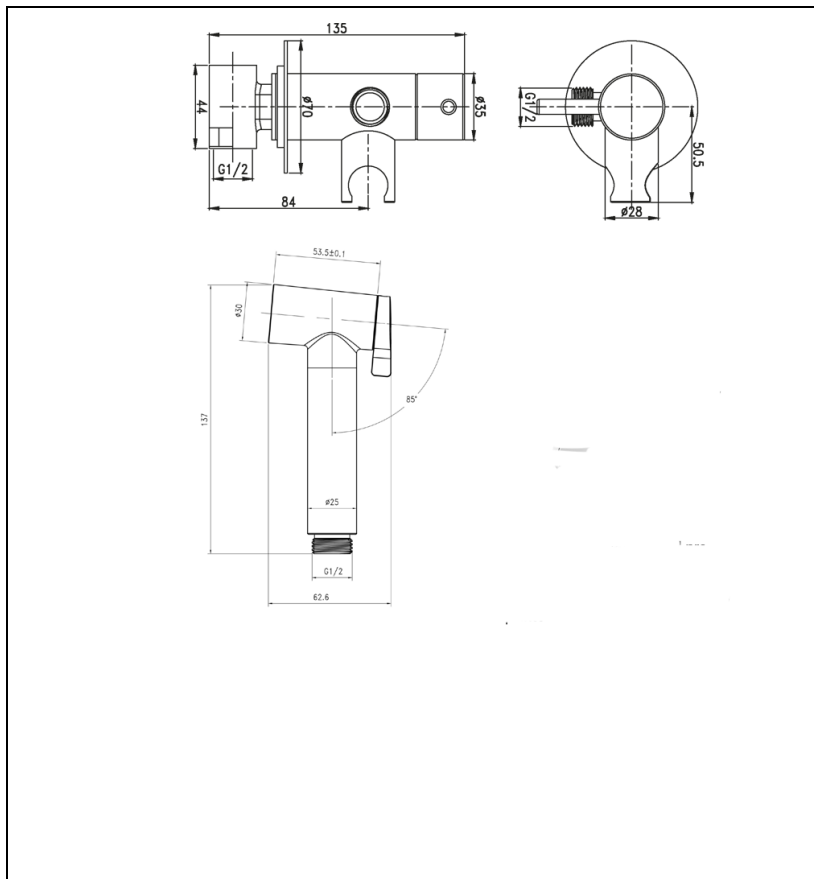

WCIS1828 : KIT MITIGEUR WC AVEC DOUCHETTE INOX HYDROTHERAPIE

28 > inox AISI 316 L

Caractéristiques

- mitigeur poignée ronde encastré
- support, flexible laiton annelé et douchette laiton
- à impulsion ronde à 2 jets : jet pluie et jet nettoyage
- Largeur 255 mm
- Nombre de jets 2
- Garantie 2 ans