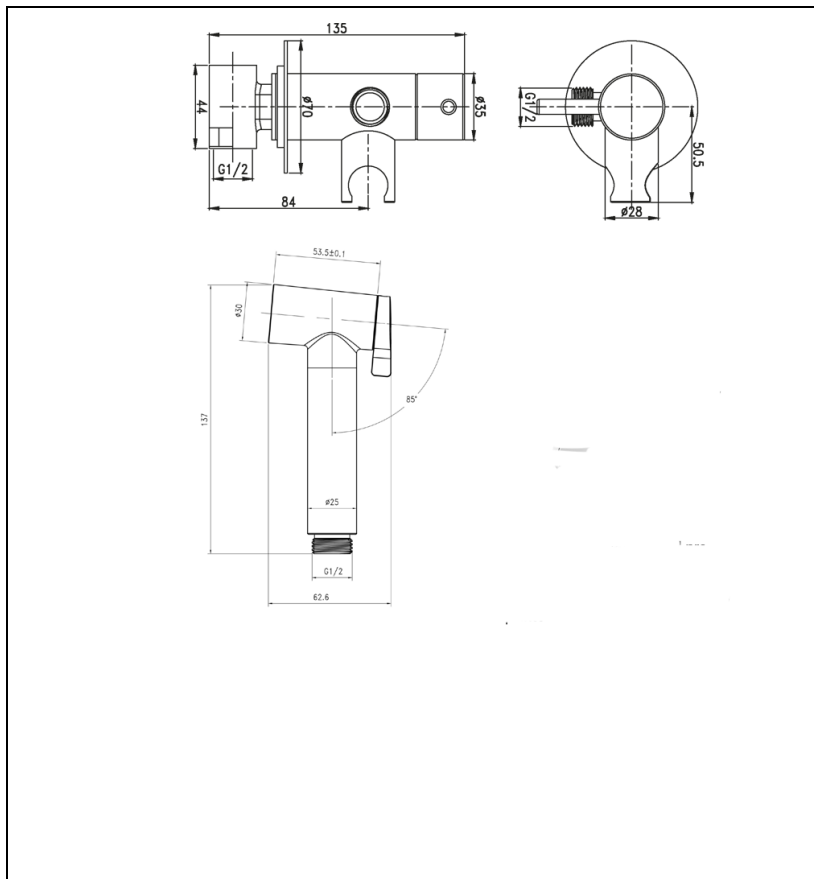

# WCIS1813 : KIT MITIGEUR WC AVEC DOUCHETTE BLACKMAT HYDROTHERAPIE

13 > noir mat

## Caractéristiques

- mitigeur poignée ronde encastré
- support, flexible laiton annelé et douchette laiton
- à impulsion ronde à 2 jets : jet pluie et jet nettoyage
- Largeur 255 mm
- Nombre de jets 2
- Garantie 2 ans