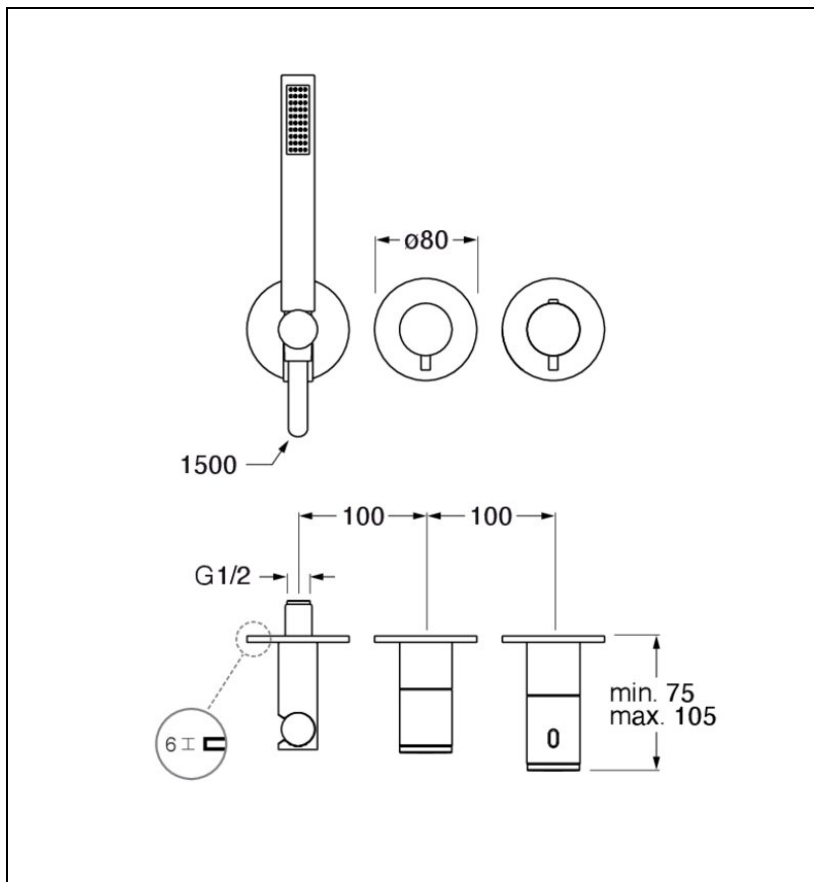

TV74296P : FACADE DOUCHE BAIN DOUCHE  
THERMOSTATIQUE 2 SORTIES OR BROSSE  
TRIVERDE

CRISTINA  
RUBINETTERIE  
ondyna

96P > or brossé PVD

## Caractéristiques

- Façade thermostatique bain douche, avec applique prise d'eau
- Douchette monojet anticalcaire et flexible "Long Life" 150 cm
- encastrement dans le mur réduit à 55 mm
- Largeur 300 mm
- Nombre de jets 1
- Nombre de sorties 2
- A installer avec box CS10000
- Garantie 8 ans