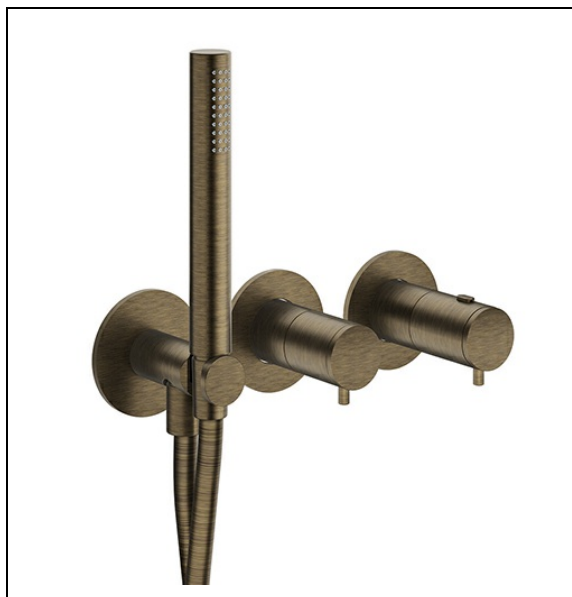

TV74293 : FACADE DOUCHE BAIN DOUCHE
THERMOSTATIQUE 2 SORTIES VIEUX BRONZE
MAT TRIVERDE

CRISTINA
RUBINETTERIE
ondyna

93 > vieux bronze mat

Caractéristiques

- Façade thermostatique bain douche, avec applique prise d'eau
- Douchette monojet anticalcaire et flexible "Long Life" 150 cm
- encastrement dans le mur réduit à 55 mm
- Largeur 300 mm
- Nombre de jets 1
- Nombre de sorties 2
- A installer avec box CS10000
- Garantie 8 ans