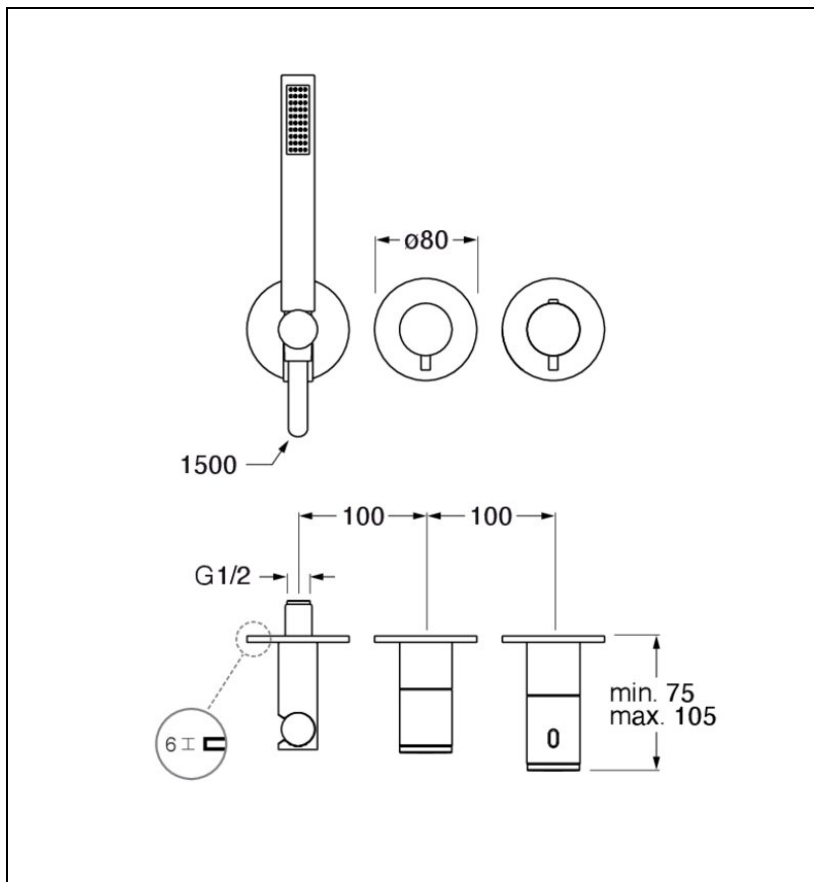

TV74293 : FACADE DOUCHE BAIN DOUCHE
THERMOSTATIQUE 2 SORTIES VIEUX BRONZE
MAT TRIVERDE

CRISTINA
RUBINETTERIE
ondyna

93 > vieux bronze mat

Caractéristiques

- Façade thermostatique bain douche, avec applique prise d'eau
- Douchette monojet anticalcaire et flexible "Long Life" 150 cm
- encastrement dans le mur réduit à 55 mm
- Largeur 300 mm
- Nombre de jets 1
- Nombre de sorties 2
- A installer avec box CS10000
- Garantie 8 ans