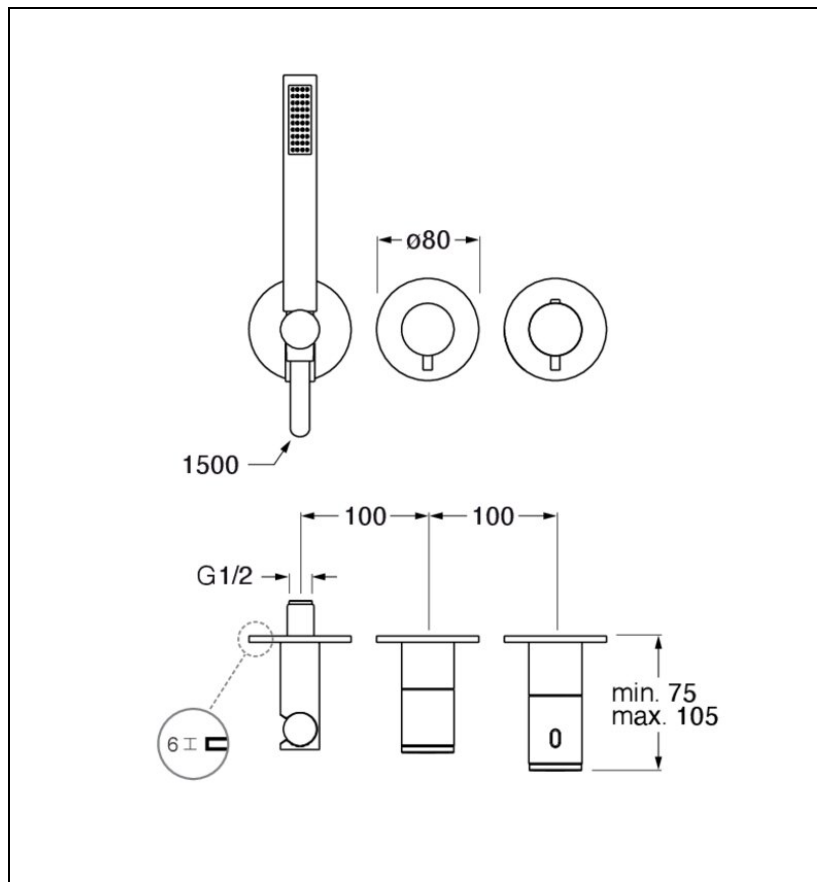

TV74251 : FACADE DOUCHE BAIN DOUCHE
THERMOSTATIQUE 2 SORTIES CHROME
TRIVERDE

CRISTINA
RUBINETTERIE
ondyna

51 > chromé

Caractéristiques

- Façade thermostatique bain douche, avec applique prise d'eau
- Douchette monojet anticalcaire et flexible "Long Life" 150 cm
- encastrement dans le mur réduit à 55 mm
- Largeur 300 mm
- Nombre de jets 1
- Nombre de sorties 2
- A installer avec box CS10000
- Garantie 8 ans