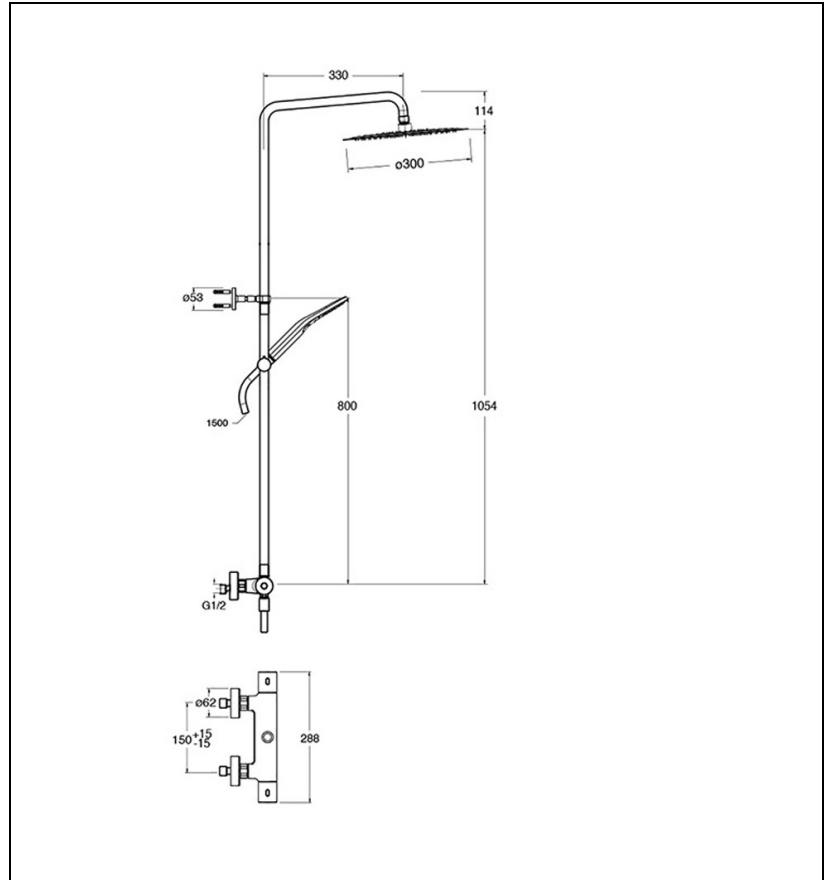

TV44846P : Colonne Theta colors THETA

CRISTINA
RUBINETTERIE

ondyna

46P > or rose PVD

Caractéristiques

- Thermo corps froid, curseur réglable
- Crosse orientable, tube recoupable, flexible double agrafage
- 150 cm, inverseur sur la poignée, pomme Sandwich® Inox Ø 30 cm
- Hauteur 1 174 mm
- Largeur 398 mm
- Garantie 8 ans