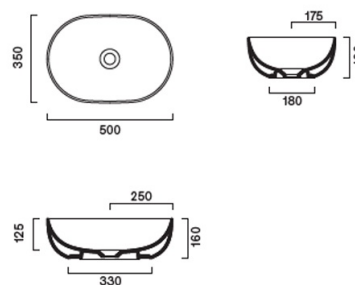

SF503532 : VASQUE POUR LAVABO A POSER  
TONALITA 50X35 TAUPE TONALITA

CRISTINA  
RUBINETTERIE  
ondyna

## Caractéristiques

- En céramique, à poser, 500 x 350 mm
- Sans trop plein, sans bonde
- Largeur 350 mm
- Garantie 2 ans