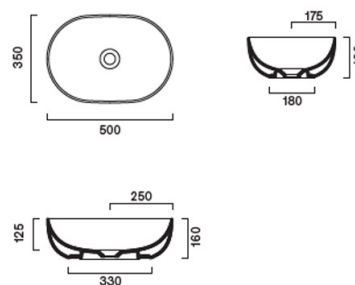

SF503531 : VASQUE POUR LAVABO A POSER
TONALITA 50X35 SOIE TONALITA

CRISTINA
RUBINETTERIE
ondyna

Caractéristiques

- En céramique, à poser, 500 x 350 mm
- Sans trop plein, sans bonde
- Largeur 350 mm
- Garantie 2 ans