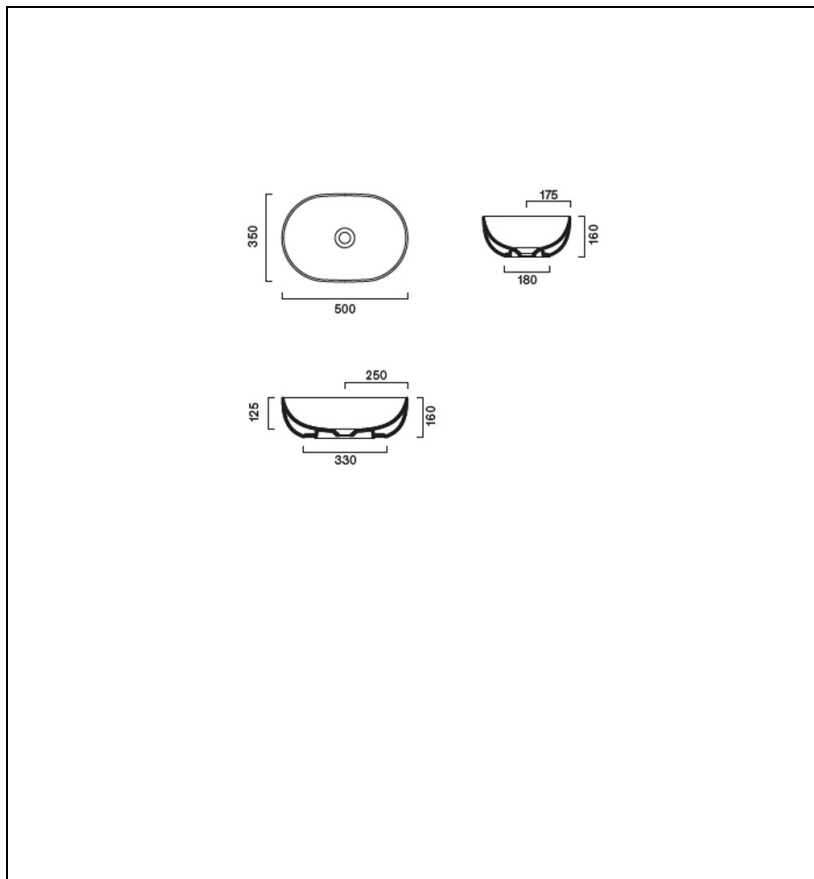

SF503530 : VASQUE POUR LAVABO A POSER  
TONALITA 50X35 LIN TONALITA

CRISTINA  
RUBINETTERIE  
ondyna

## Caractéristiques

- En céramique, à poser, 500 x 350 mm
- Sans trop plein, sans bonde
- Largeur 350 mm
- Garantie 2 ans