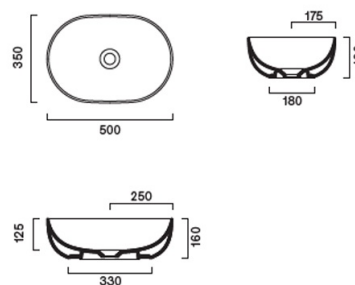

SF503529 : VASQUE POUR LAVABO A POSER
TONALITA 50X35 SABLE TONALITA

CRISTINA
RUBINETTERIE

ondyna

Caractéristiques

- En céramique, à poser, 500 x 350 mm
- Sans trop plein, sans bonde
- Largeur 350 mm
- Garantie 2 ans