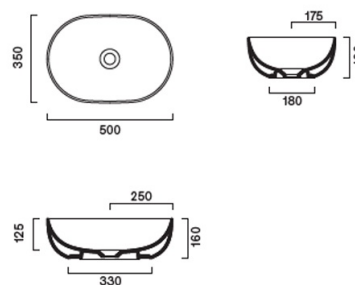

SF503528 : VASQUE POUR LAVABO A POSER
TONALITA 50X35 VERT D'EAU TONALITA

CRISTINA
RUBINETTERIE
ondyna

Caractéristiques

- En céramique, à poser, 500 x 350 mm
- Sans trop plein, sans bonde
- Largeur 350 mm
- Garantie 2 ans