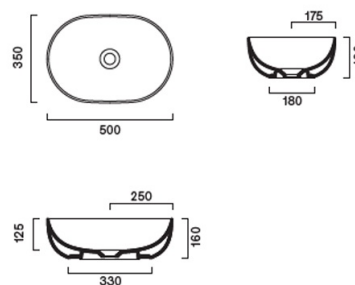

SF503523 : VASQUE POUR LAVABO A POSER
TONALITA 50X35 CIMENT TONALITA

CRISTINA
RUBINETTERIE

ondyna

Caractéristiques

- En céramique, à poser, 500 x 350 mm
- Sans trop plein, sans bonde
- Largeur 350 mm
- Garantie 2 ans