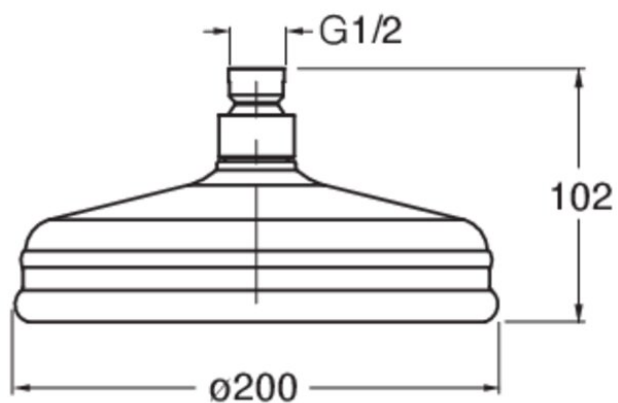

RX54893 : POMME DE DOUCHE RETRO LUXE
ANTICALCAIRE D200 VIEUX BRONZE MAT
HYDROTHERAPIE

CRISTINA
RUBINETTERIE
ondyna

Caractéristiques

- Anticalcaire
- Démontable, nettoyable, raccord F 1/2"
- Largeur 236 mm
- Diamètre 200 mm
- Garantie 8 ans