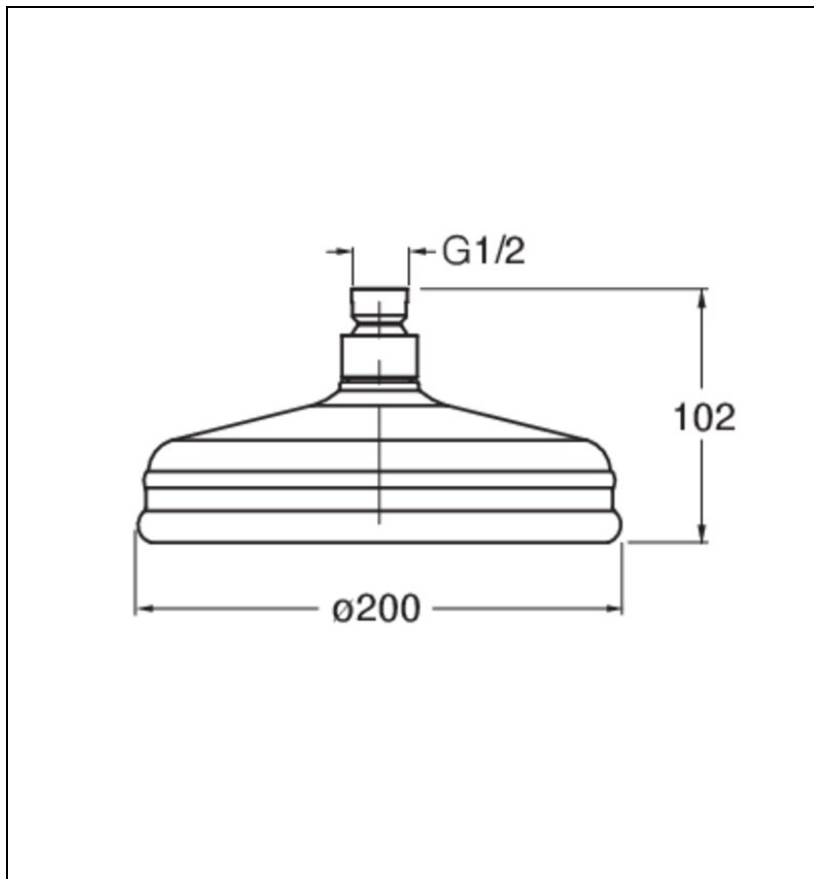

RX54856P : DOUCHE DE TÊTE RÉTRO LUXE
MASSIF DORÉ PVD CHAMBORD

CRISTINA
RUBINETTERIE
ondyna

Caractéristiques

- Douche de tête anticalcaire, démontable, nettoyable
- Largeur 236 mm
- Diamètre 20 mm
- Garantie 8 ans