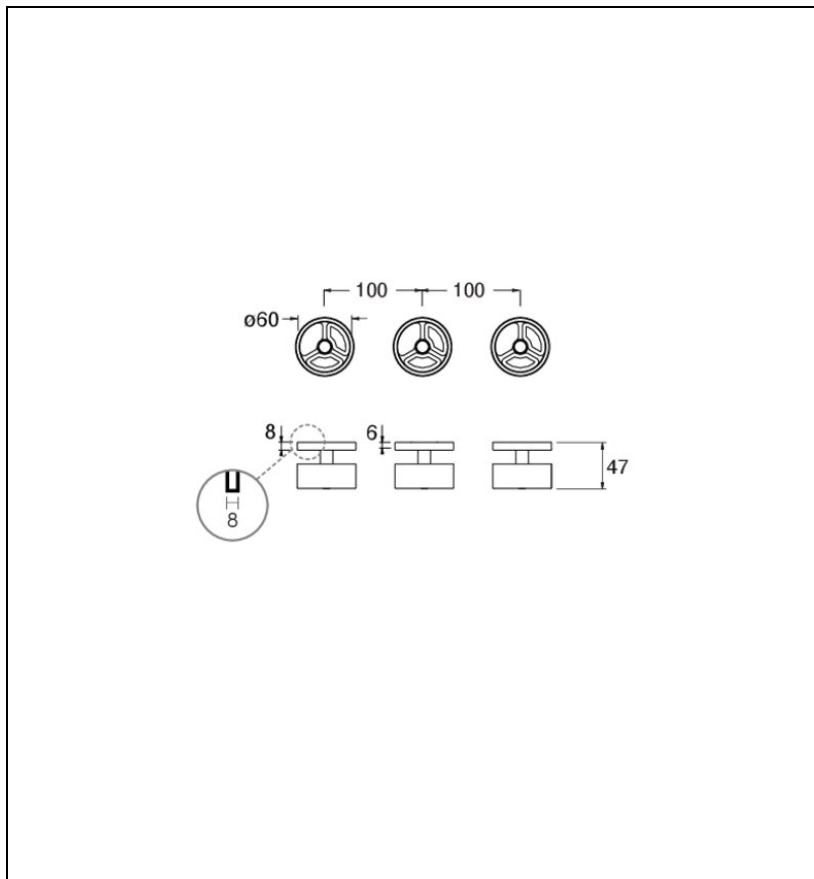

# RT16213 : MELANGEUR BAIN DOUCHE 3 TROUS ROTA BLACK MAT ROTA

13 > noir mat

## Caractéristiques

- Mélangeur 3 trous avec inverseur 2 sorties
- Nombre de sorties 2
- A installer avec box CS11500
- Garantie 8 ans