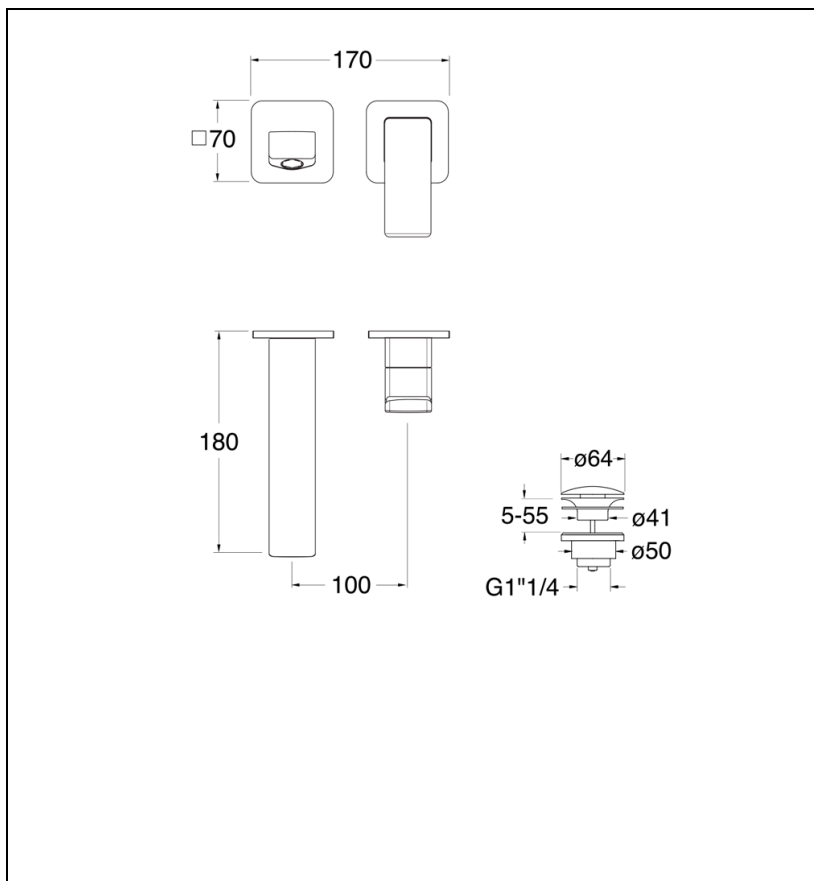

QS25777 : LAVABO MURAL REGULAR QUADRI S 2
TROUS BEC 18 CM CHROME QUADRI S

CRISTINA
RUBINETTERIE
ondyna

77 > métal brossé

Caractéristiques

- Largeur 385 mm
- Vidage UP&DOWN LAITON
- A installer avec box CS20000
- Garantie 8 ans