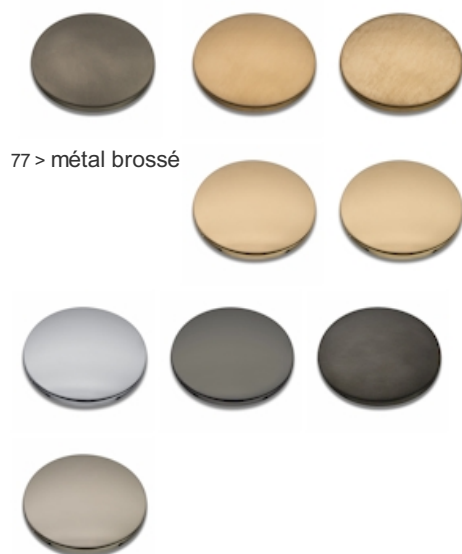

QS25777 : LAVABO MURAL REGULAR QUADRI S 2
TROUS BEC 18 CM CHROME QUADRI S

CRISTINA
RUBINETTERIE
ondyna

77 > métal brossé

Caractéristiques

- Largeur 385 mm
- Vidage UP&DOWN LAITON
- A installer avec box CS20000
- Garantie 8 ans