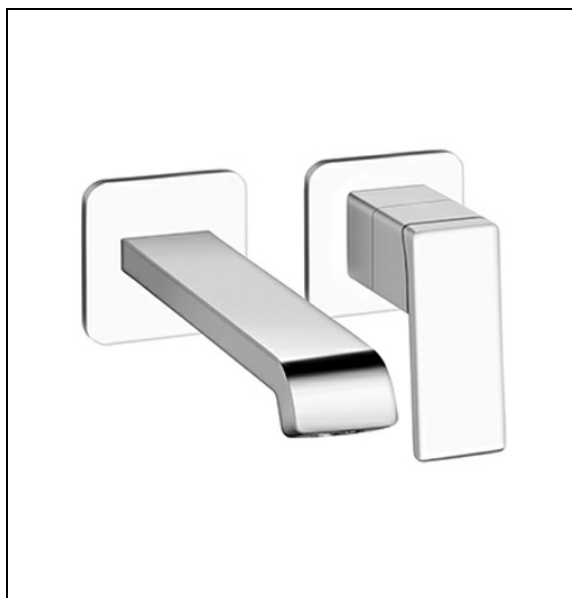

QS25751 : LAVABO MURAL REGULAR QUADRI S 2
TROUS BEC 18 CM CHROME QUADRI S

51 > chromé

Caractéristiques

- Largeur 385 mm
- Vidage Up&Down® LAITON
- A installer avec box CS20000
- Garantie 8 ans

7 ZAC de la Donnière - 69970 Marennes - France - Téléphone : +33 (0)4 72 78 85 10 - fax : +33 (0)0 72 78 85 11 - commandes@ondyna.fr