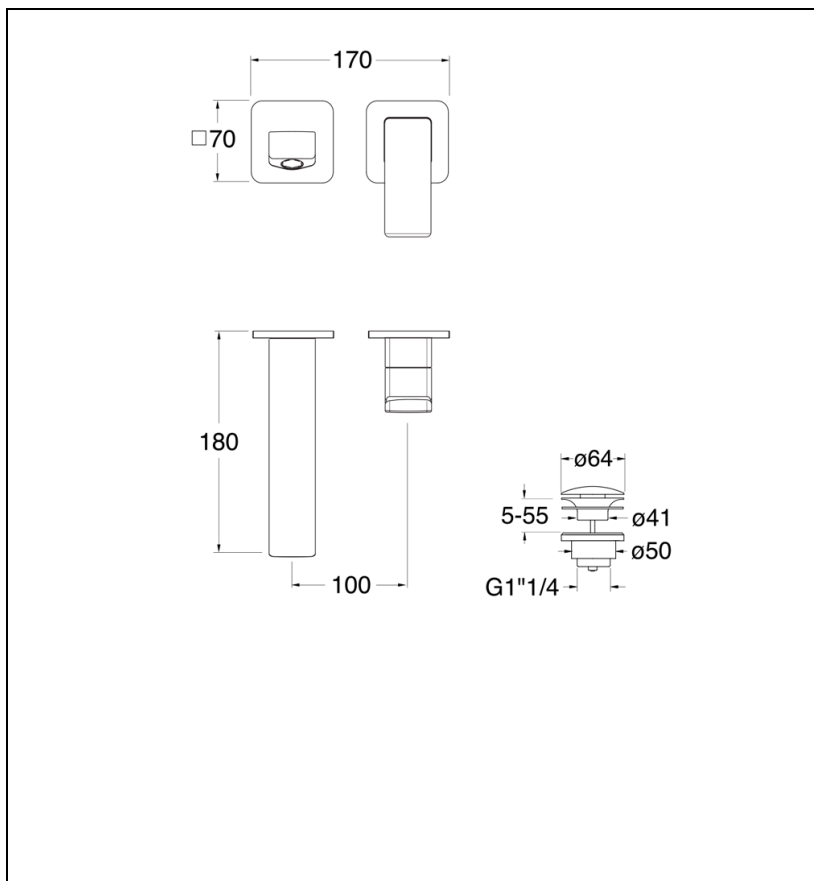

QS25751 : LAVABO MURAL REGULAR QUADRI S 2
TROUS BEC 18 CM CHROME QUADRI S

51 > chromé

Caractéristiques

- Largeur 385 mm
- Vidage Up&Down® LAITON
- A installer avec box CS20000
- Garantie 8 ans

7 ZAC de la Donnière - 69970 Marennes - France - Téléphone : +33 (0)4 72 78 85 10 - fax : +33 (0)0 72 78 85 11 - commandes@ondyna.fr