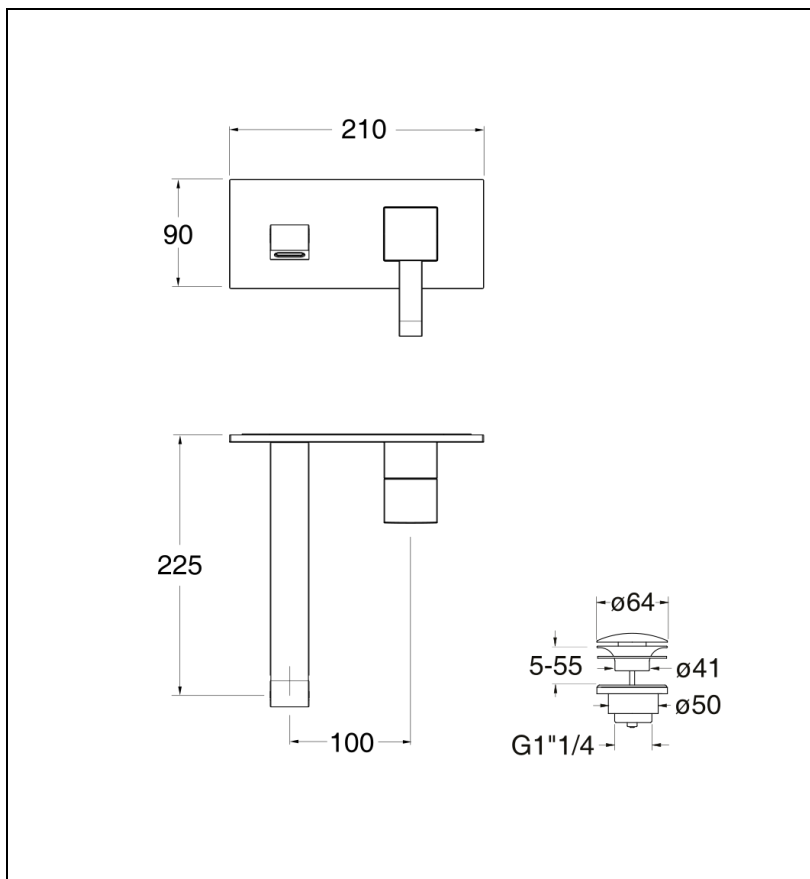

QM27813 : Mitigeur lavabo mural QUADRI

CRISTINA
RUBINETTERIE

ondyna

13 > noir mat

Caractéristiques

- LIVRE SANS MECANISME, Plaque laiton sans vis 210 x 90 mm;
- Bec cascade, cartouche Life Time
- Vidage laiton up&down
- Saillie 225 mm
- A installer avec box PD23751
- Garantie 2 ans