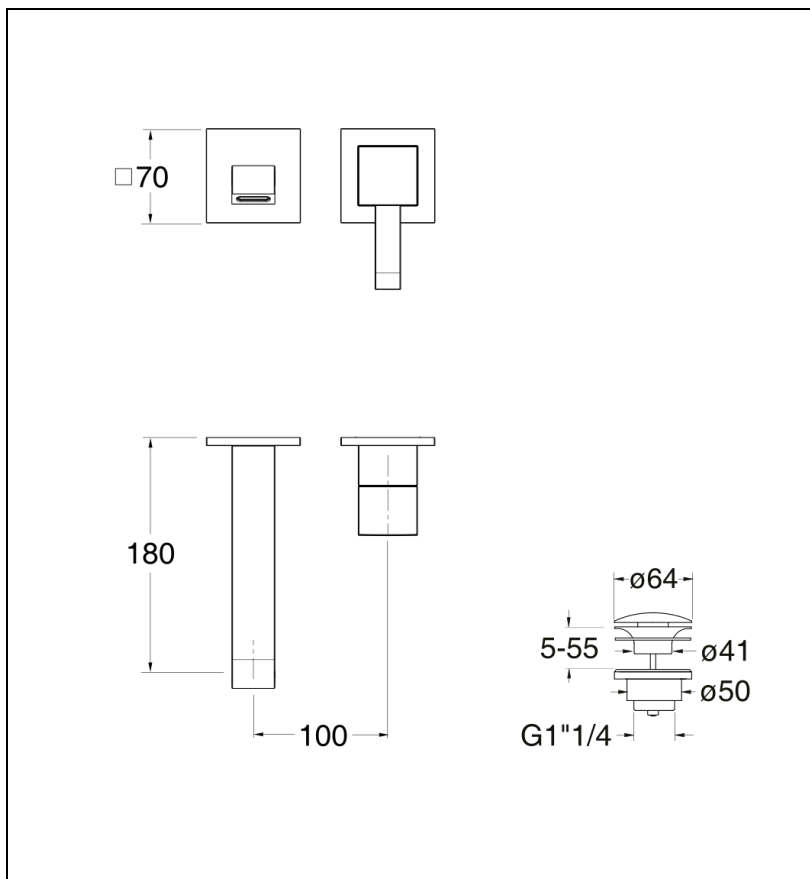

13 > noir mat

Caractéristiques

- Livré sans mécanisme, rosaces 70 mm, bec cascade
- Cartouche Life Time
- Vidage laiton Up&Down®
- Saillie 170 mm
- Largeur 385 mm
- Vidage LAITON
- A installer avec box CS20000
- Garantie 8 ans