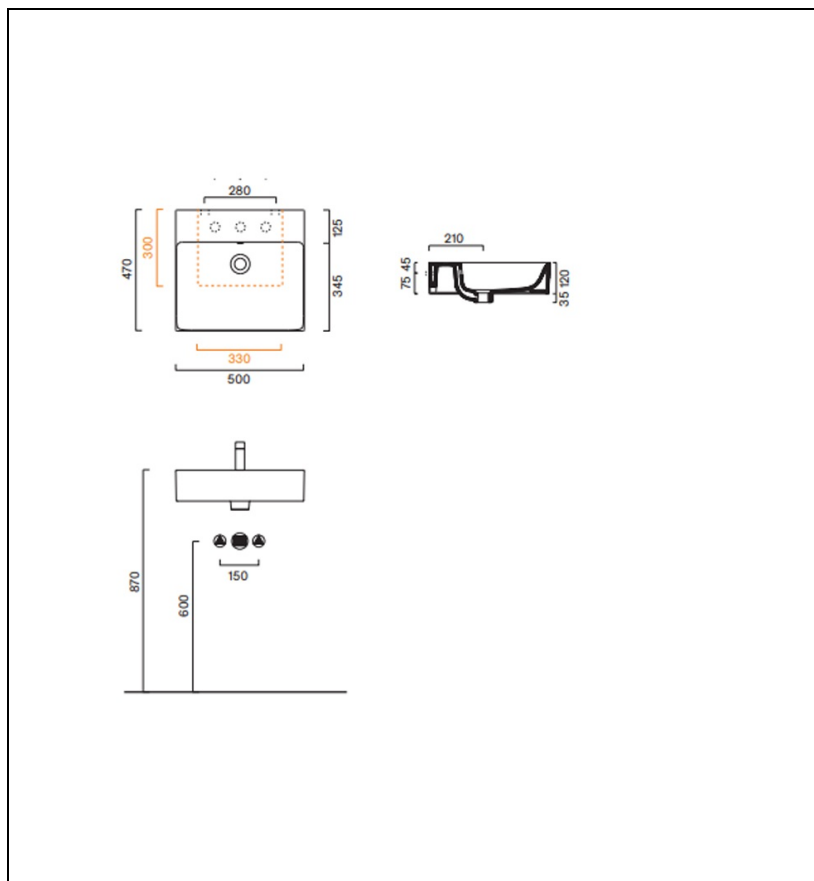

PR504701 : VASQUE LAVABO CÉRAMIQUE  
PREMIUM 50 BLANC BRILLANT PREMIUM

## Caractéristiques

- Avec trop plein
- Hauteur 120 mm
- Largeur 500 mm
- Garantie 2 ans