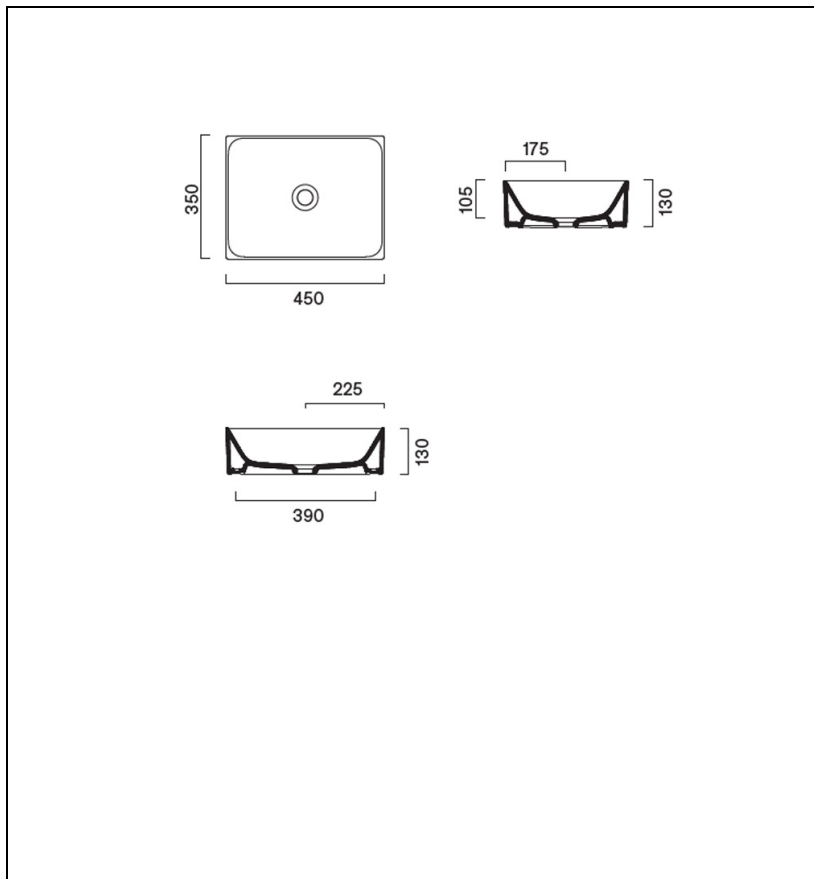

## Caractéristiques

- sans trop plein
- A POSER SEULEMENT
- Hauteur 130 mm
- Largeur 450 mm
- Garantie 2 ans