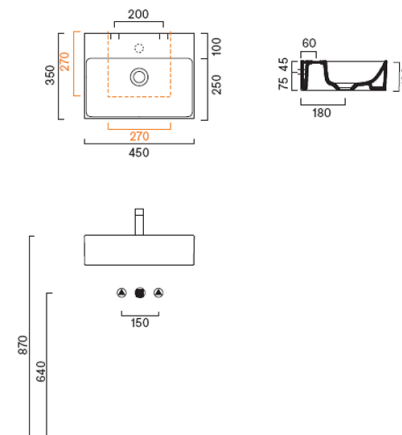

PR450101 : VASQUE LAVABO CÉRAMIQUE  
PREMIUM 45 BLANC BRILLANT PREMIUM

## Caractéristiques

- sans trop plein
- Hauteur 120 mm
- Largeur 450 mm
- Garantie 2 ans