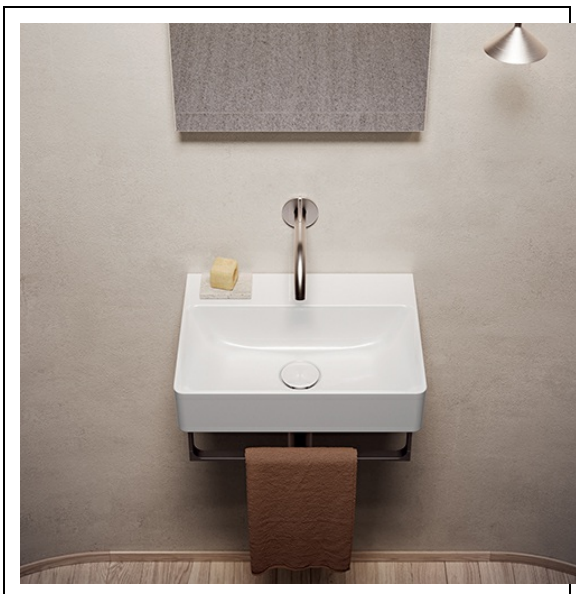

PR450101 : VASQUE LAVABO CÉRAMIQUE  
PREMIUM 45 BLANC BRILLANT PREMIUM

## Caractéristiques

- sans trop plein
- Hauteur 120 mm
- Largeur 450 mm
- Garantie 2 ans