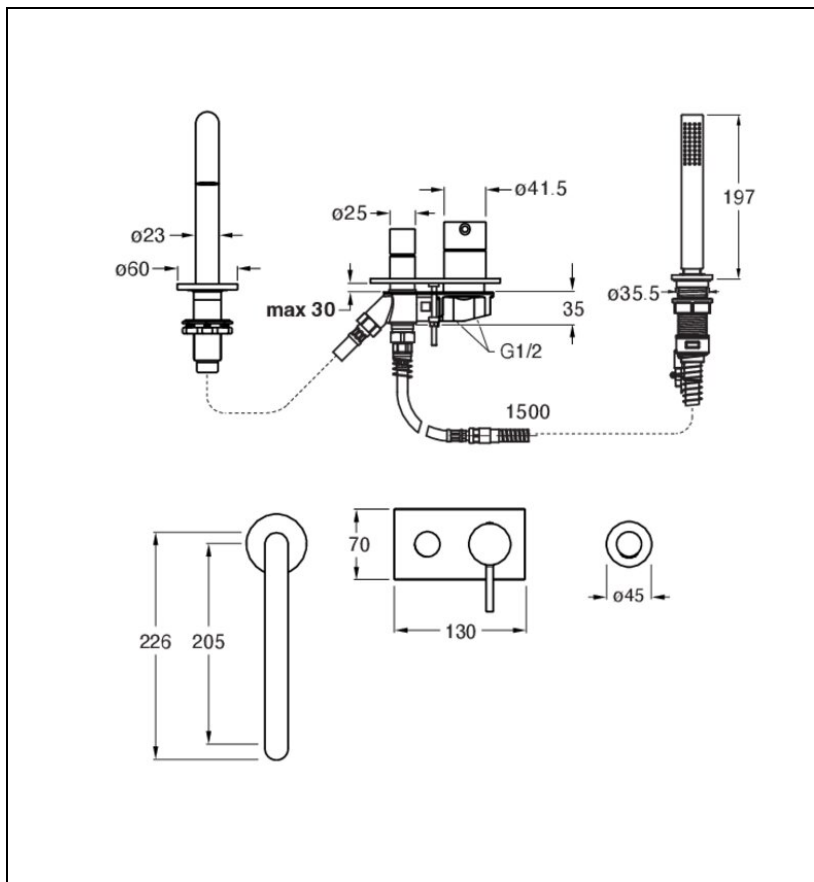

PH18196P : ROBINETTERIE MITIGEUR BAIN-DOUCHE 4 TROUS SUR GORGE OR BROSSE PHI PHI

CRISTINA
RUBINETTERIE
ondyna

96P > or brossé PVD

Caractéristiques

- Livré complet avec douchette déportée sur gorge
- Flexible longueur utile 1 m
- Inverseur automatique
- Saillie 205 mm
- Largeur 600 mm
- Garantie 8 ans