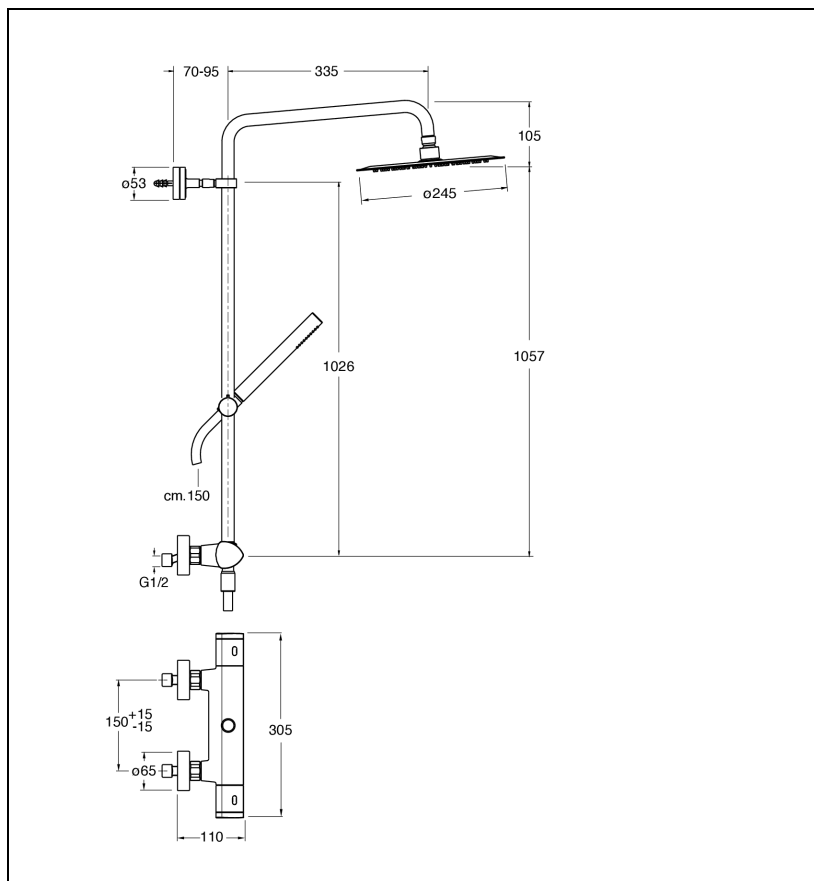

PF48613 : colonne de douche thermostatique
blackmat PROFILO

13 > noir mat

Caractéristiques

- Avec mitigeur thermostatique cartouche Vernet, crosse orientable
- Pomme de douche $\varnothing 300$ mm laiton anticalcaire Sandwich®
- Douchette monojet, flexible "Long Life" 150 cm, tube recoupable
- Largeur 1 100 mm
- Garantie 8 ans