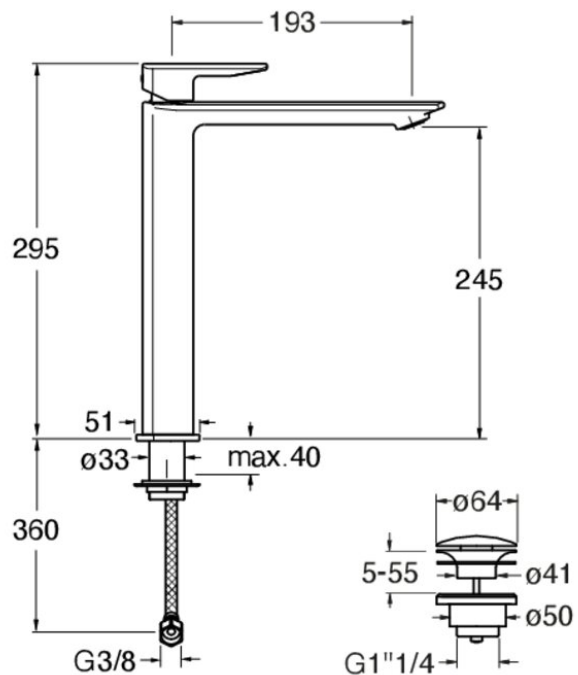

PF22296P : ROBINET LAVABO PROFILO HAUT  
AVEC VIDAGE UP&D LAITON OR BROSSE  
PROFILO

CRISTINA  
RUBINETTERIE  
ondyna

96P > or brossé PVD

## Caractéristiques

- Forme triangulaire
- flexibles inox anti-torsion pour installation facilitée
- Hauteur 295 mm
- Saillie 193 mm
- Hauteur sous bec 245 mm
- Largeur 580 mm
- Vidage bonde Up&Down® laiton
- Garantie 8 ans