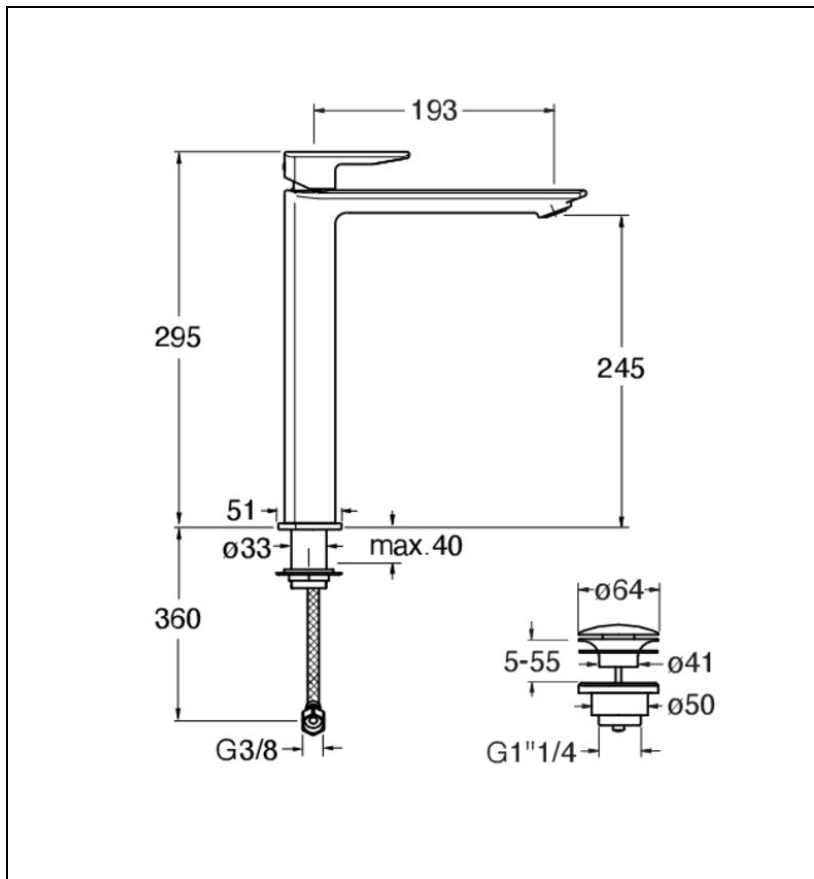

PF22275 : Robinet Lavabo haut avec vidage
Up&Down® chromé noir brossé PROFILO

CRISTINA
RUBINETTERIE
ondyna

75 > chromé noir brossé

Caractéristiques

- Forme triangulaire
- flexibles inox anti-torsion pour installation facilitée
- Hauteur 295 mm
- Saillie 193 mm
- Hauteur sous bec 245 mm
- Largeur 580 mm
- Vidage bonde Up&Down® laiton
- Garantie 8 ans