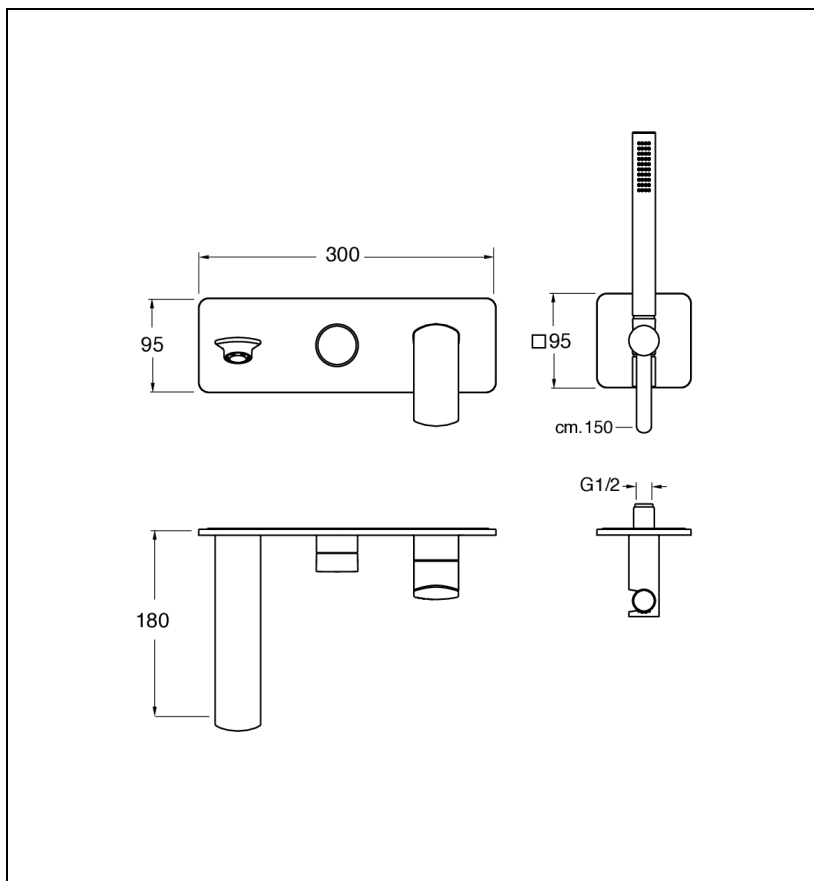

PF10213 : BAIN DOUCHE MURAL PROFILO  
ENCASTRE 2 SORTIES BLACKMAT PROFILO

CRISTINA  
RUBINETTERIE  
ondyna

13 > noir mat

## Caractéristiques

- Plaque laiton 95 x 300 mm
- livré SANS mécanisme
- Flexible lisse long life 150 cm, douchette monojet
- Saillie 180 mm
- Largeur 390 mm
- Nombre de jets 1
- Nombre de sorties 2
- A installer avec box CS10000
- Garantie 8 ans