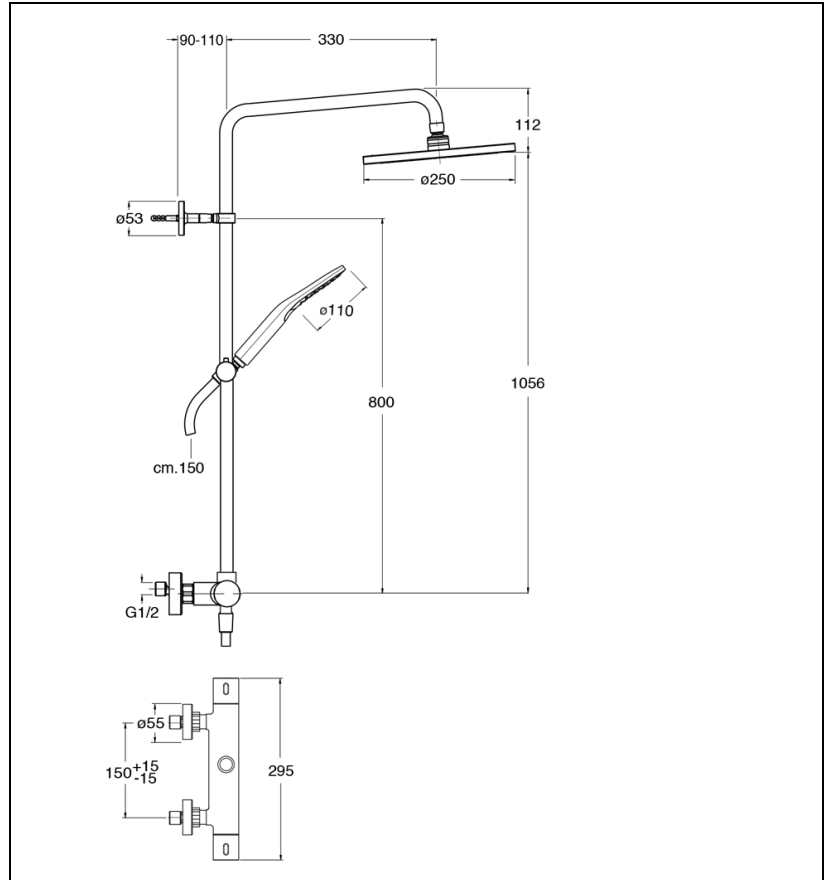

PE45851 : COLONNE DE DOUCHE
THERMOSTATIQUE PRIME PRIME

CRISTINA
RUBINETTERIE
ondyna

51 > chromé

Caractéristiques

- pomme de tête ABS $\varnothing 250$ mm
- Douchette monojet $\varnothing 110$ mm, flexible lisse 150 cm
- Tube recoupable
- Hauteur 1 168 mm
- Largeur 1 105 mm
- Nombre de sorties 2
- Garantie 8 ans