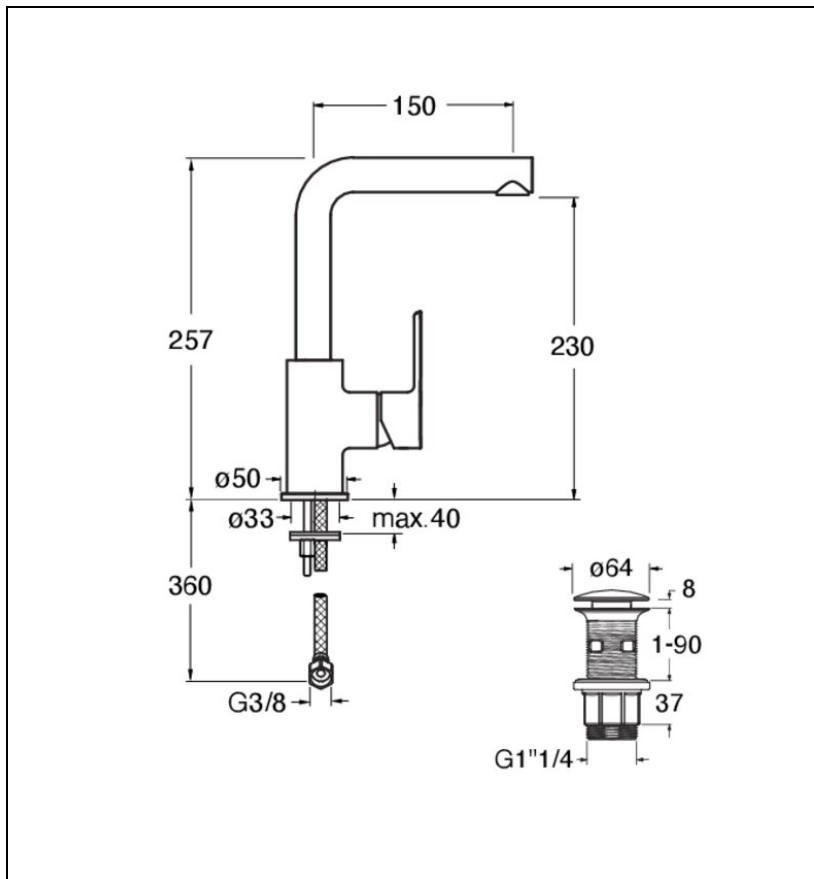

PE22813 : MITIGEUR LAVABO PRIME BEC HAUT C  
3 VIDAGE PLASTIQUE BLACKMAT PRIME

13 > noir mat

## Caractéristiques

- poignée latérale, bec mobile
- Hauteur 257 mm
- Saillie 150 mm
- Hauteur sous bec 229 mm
- Largeur 193 mm
- Vidage bonde Up&Down® laiton
- Garantie 8 ans