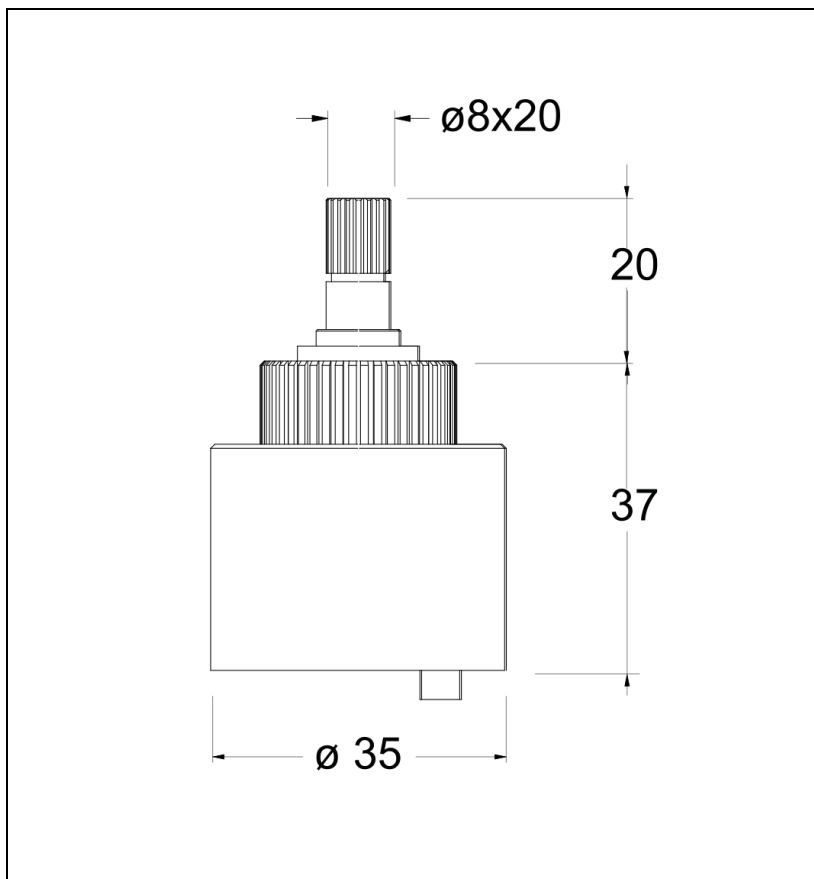

PDSZ007 : CARTOUCHE OUVERTURE/
INVERSEUR SZ45651/PG486/PG182

CRISTINA
RUBINETTERIE
ondyna

Caractéristiques

- Garantie 2 ans