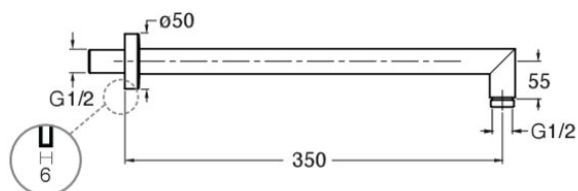

PD57334I : BRAS DE DOUCHE 35 CM INOX OR  
ROSE BROSSÉ HYDROTHERAPIE

CRISTINA  
RUBINETTERIE  
ondyna

CRISTINA  
RUBINETTERIE

ondyna.fr

34I > or rose brossé inox

## Caractéristiques

- Bras de douche
- Saillie 35 mm
- Largeur 90 mm
- Diamètre 50 mm
- Garantie 8 ans