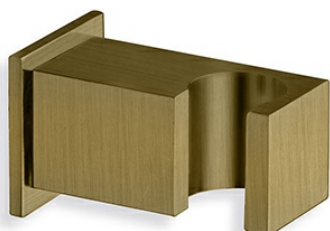

PD44893 : SUPPORT DOUCHETTE CARRE MURAL  
VIEUX BRONZE HYDROTHERAPIE

93 > vieux bronze mat

## Caractéristiques

- Fixe en laiton, rosace 35 x 35 mm
- Largeur 130 mm
- Garantie 8 ans

7 ZAC de la Donnière - 69970 Marennes - France - Téléphone : +33 (0)4 72 78 85 10 - fax : +33 (0)0 72 78 85 11 - commandes@ondyna.fr