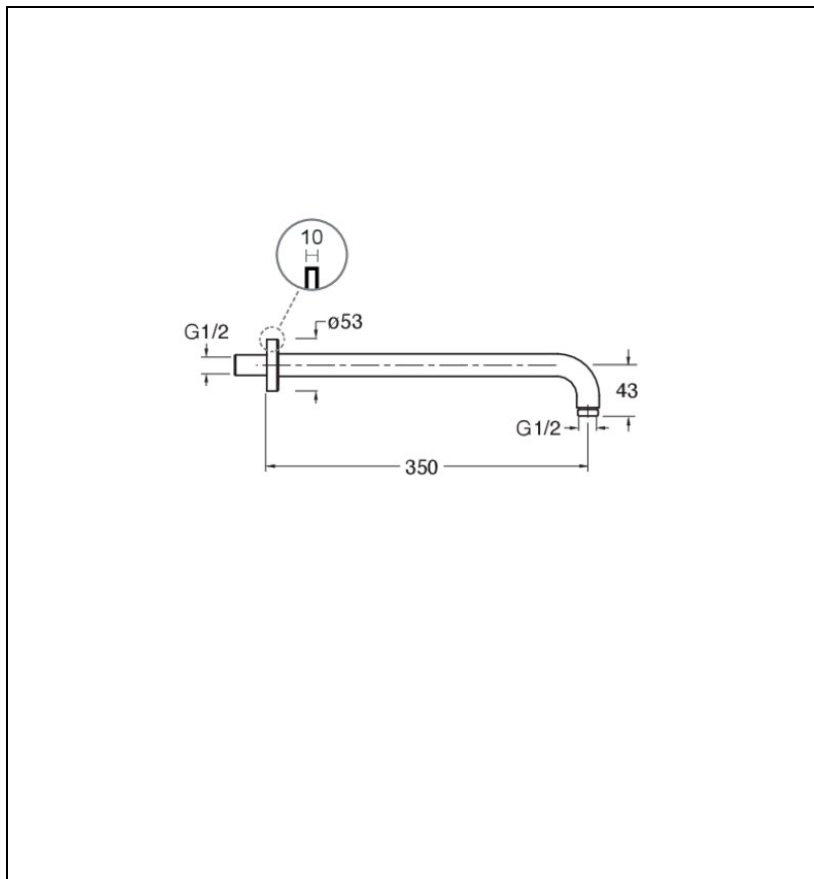

PD41193 : BRAS DE DOUCHE ROND 35 CM VIEUX
VIEUX BRONZE MAT HYDROTHERAPIE

CRISTINA
RUBINETTERIE
ondyna

Caractéristiques

- Renforcé luxe raccord MM 1/2", longueur 35 cm
- Largeur 90 mm
- Garantie 8 ans