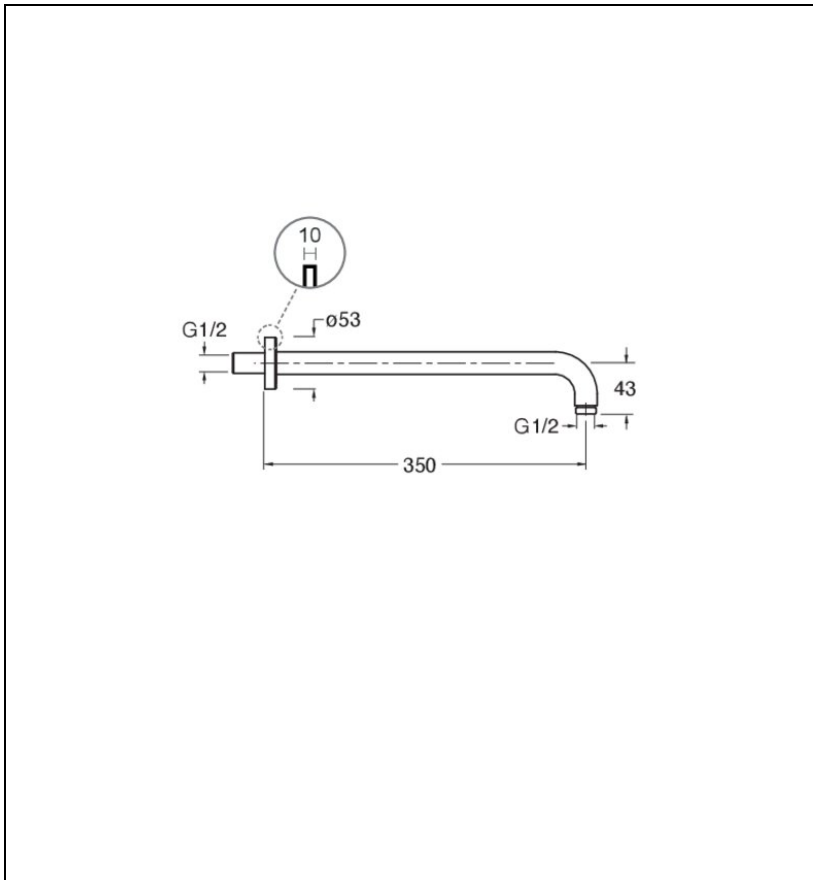

PD41115 : BRAS DE DOUCHE ROND 35 CM ALUX  
HYDROTHERAPIE

## Caractéristiques

- Bras de douche mural
- Saillie 35 mm
- Largeur 90 mm
- Garantie 8 ans