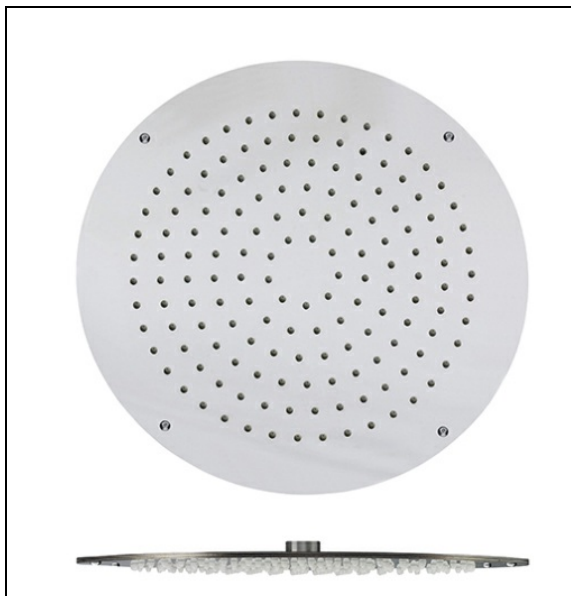

PD36013 : Pomme de douche Sandwich® plafond
ronde HYDROTHERAPIE

13 > noir mat

Caractéristiques

- ø 30 cm, inox 304, épaisseur totale 4 mm, fixation directe au plafond,
- Fonctionne à partir de 1 bar de pression
- Garantie 8 ans