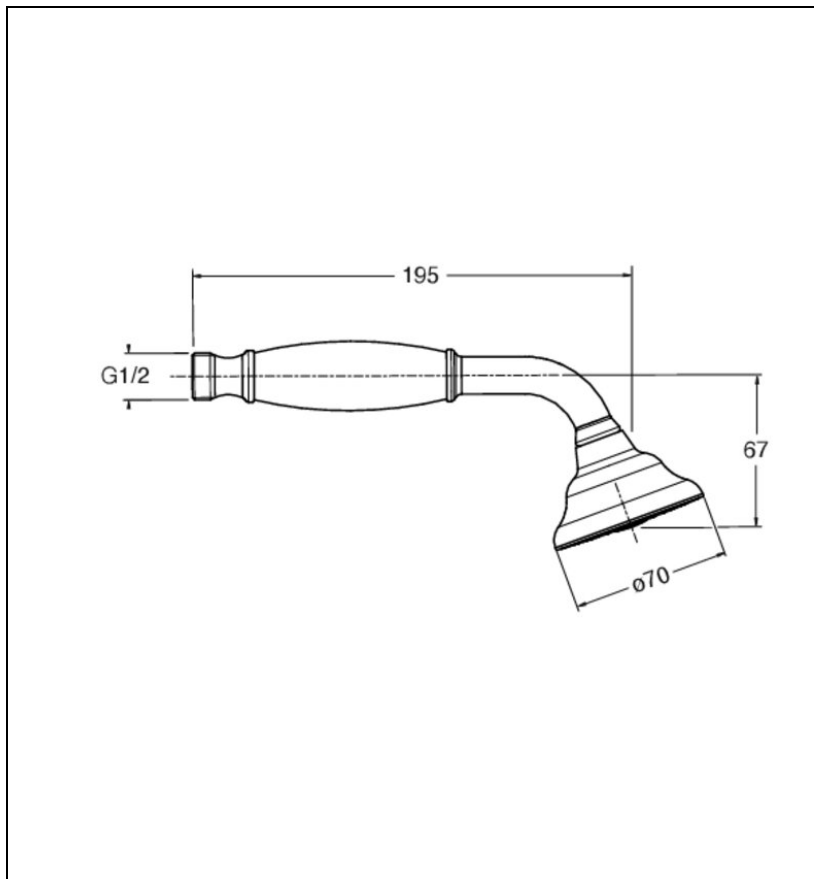

PD10656P : DOUCHETTE LAITON CHAMBORD
DORÉ PVD CHAMBORD

CRISTINA
RUBINETTERIE
ondyna

Caractéristiques

- Douchette rétro, poignée céramique
- Garantie 8 ans