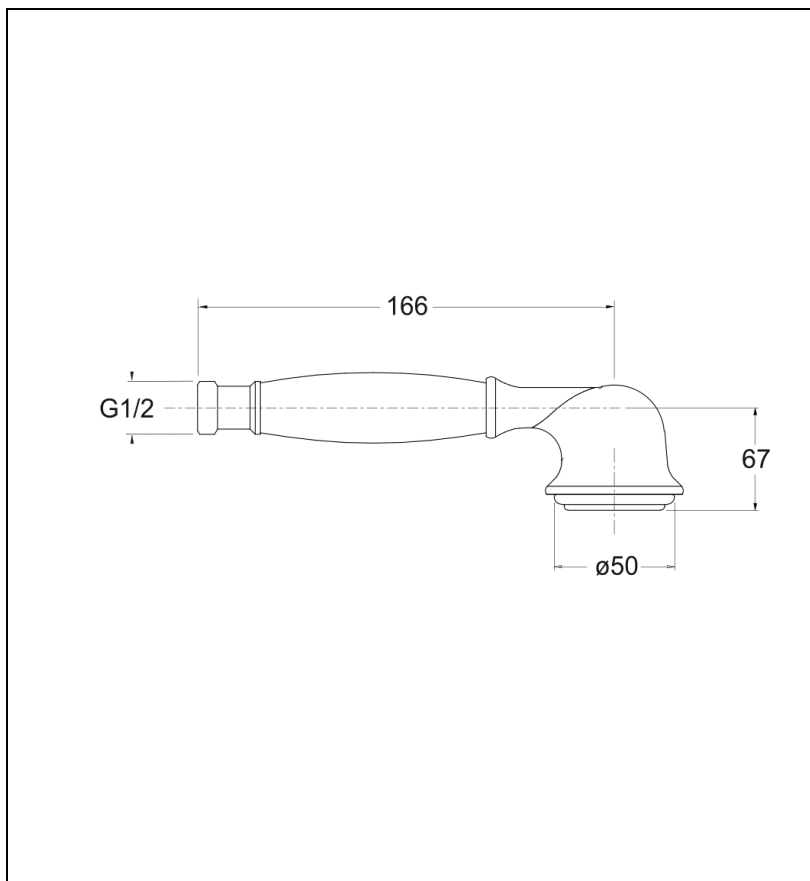

PD10513 : DOUCHETTE MONOJET RETRO
BLACKMAT HYDROTHERAPIE

CRISTINA
RUBINETTERIE
ondyna

13 > noir mat

Caractéristiques

- Nombre de jets 1
- Garantie 2 ans