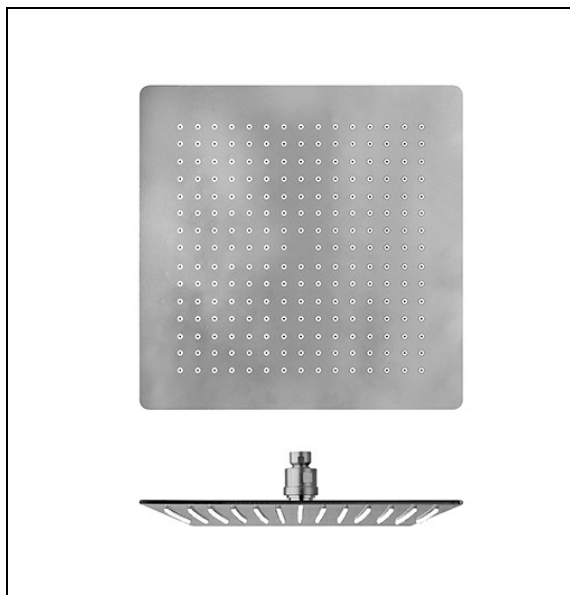

PD09877 : POMME DE DOUCHE SANDWICH INOX
CARRE D 25 CM ANTICALCAIRE
HYDROTHERAPIE

CRISTINA
RUBINETTERIE
ondyna

77 > métal brossé

Caractéristiques

- épaisseur totale 4 mm, fonctionne à partir de 1 bar de pression,
- 9 l/min
- Largeur 250 mm
- Garantie 8 ans