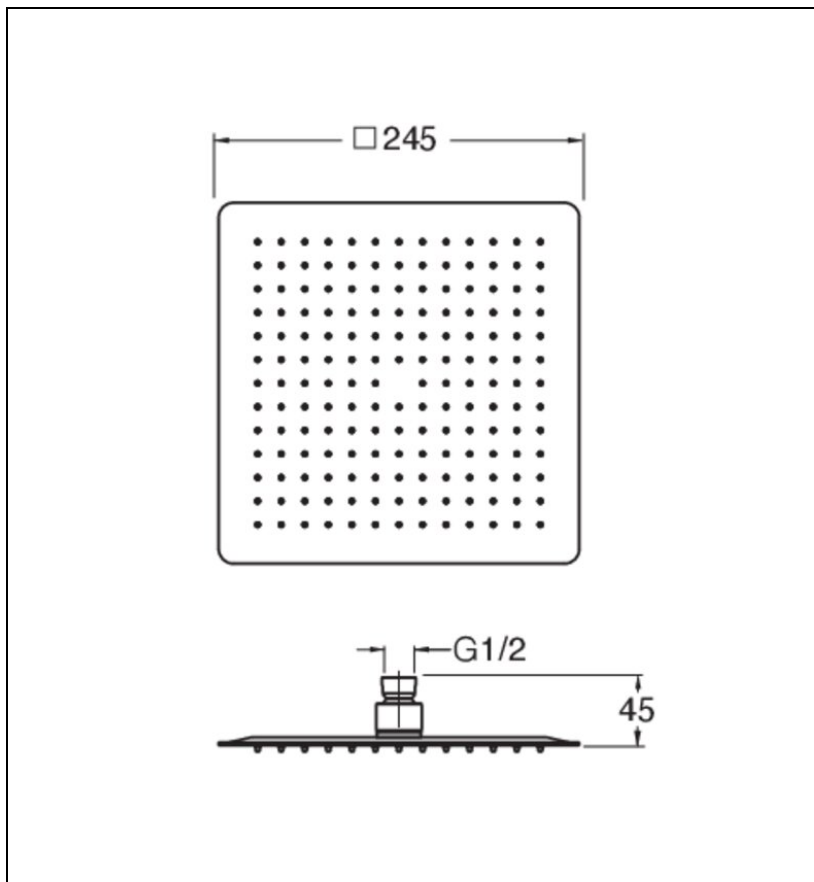

PD09877 : POMME DE DOUCHE SANDWICH INOX
CARRE D 25 CM ANTICALCAIRE
HYDROTHERAPIE

CRISTINA
RUBINETTERIE
ondyna

77 > métal brossé

Caractéristiques

- épaisseur totale 4 mm, fonctionne à partir de 1 bar de pression,
- 9 l/min
- Largeur 250 mm
- Garantie 8 ans