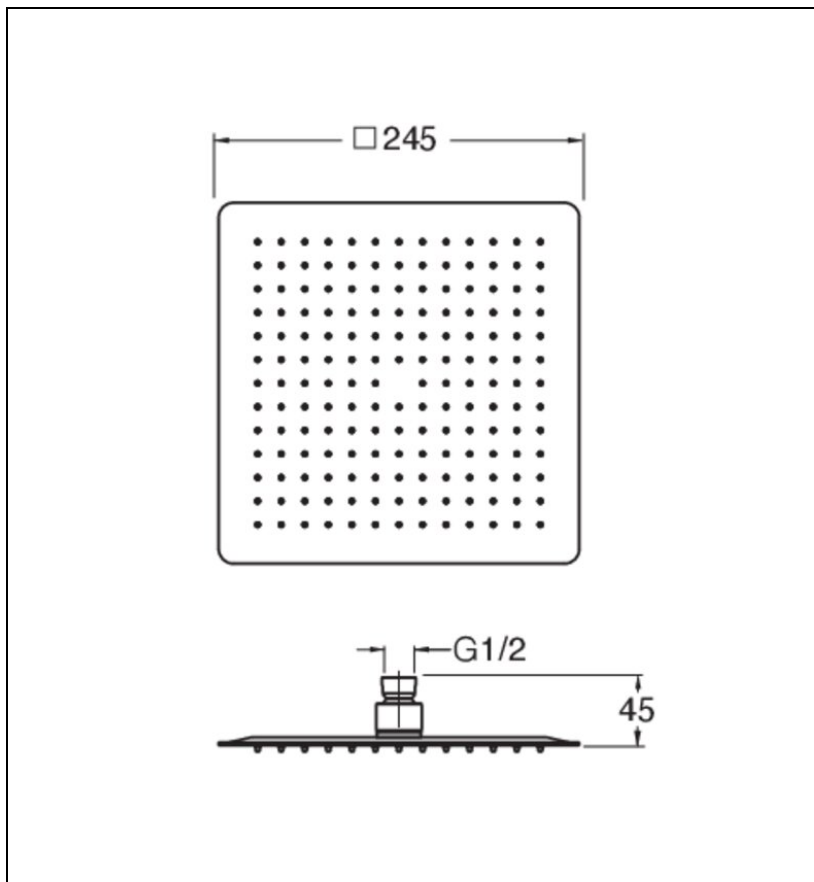

PD09875 : POMME DE DOUCHE SANDWICH INOX
CARRE D 25 CM ANTICALCAIRE
HYDROTHERAPIE

CRISTINA
RUBINETTERIE
ondyna

75 > chromé noir brossé

Caractéristiques

- épaisseur totale 4 mm, fonctionne à partir de 1 bar de pression,
- 9 l/min
- Largeur 250 mm
- Garantie 8 ans