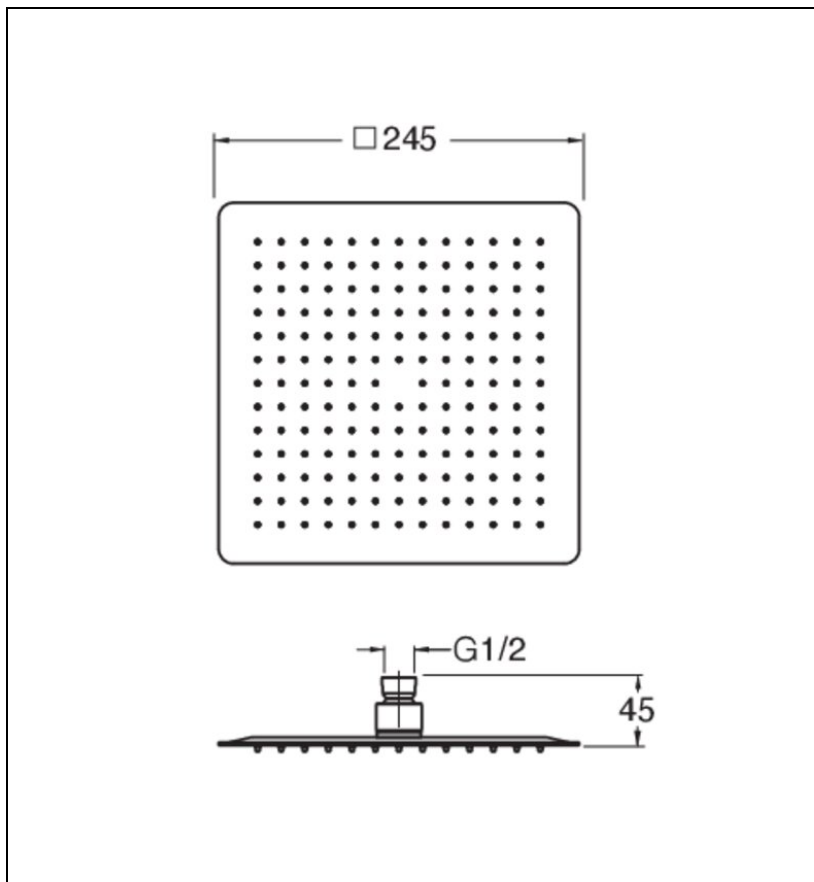

PD09834P : POMME DE DOUCHE SANDWICH  
INOX CARRE D 25 CM ANTICALCAIRE  
HYDROTHERAPIE

CRISTINA  
RUBINETTERIE  
ondyna

34P > or rose brossé PVD

## Caractéristiques

- épaisseur totale 4 mm, fonctionne à partir de 1 bar de pression,
- 9 l/min
- Largeur 250 mm
- Garantie 8 ans