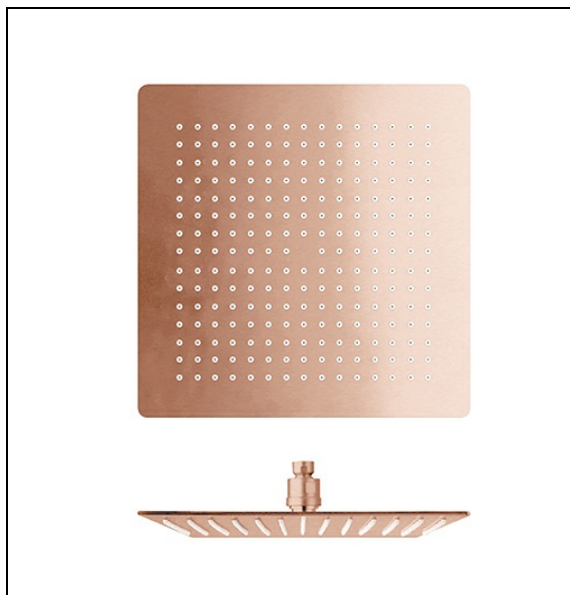

PD09834P : POMME DE DOUCHE SANDWICH  
INOX CARRE D 25 CM ANTICALCAIRE  
HYDROTHERAPIE

CRISTINA  
RUBINETTERIE  
ondyna

34P > or rose brossé PVD

## Caractéristiques

- épaisseur totale 4 mm, fonctionne à partir de 1 bar de pression,
- 9 l/min
- Largeur 250 mm
- Garantie 8 ans